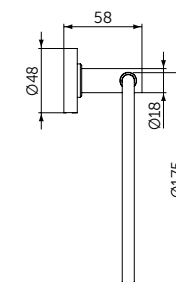

ОПИСАНИЕ

Полотенцедержатель-кольцо

- Ш:159 В:159 Г:58 мм
- Для настенного монтажа

Артикул
A9130XG