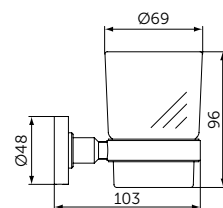

ОПИСАНИЕ

Стакан с держателем

- Ш:66 В:96 Г:103 мм
- Матовое стекло
- Для настенного монтажа

Артикул
A9120XG