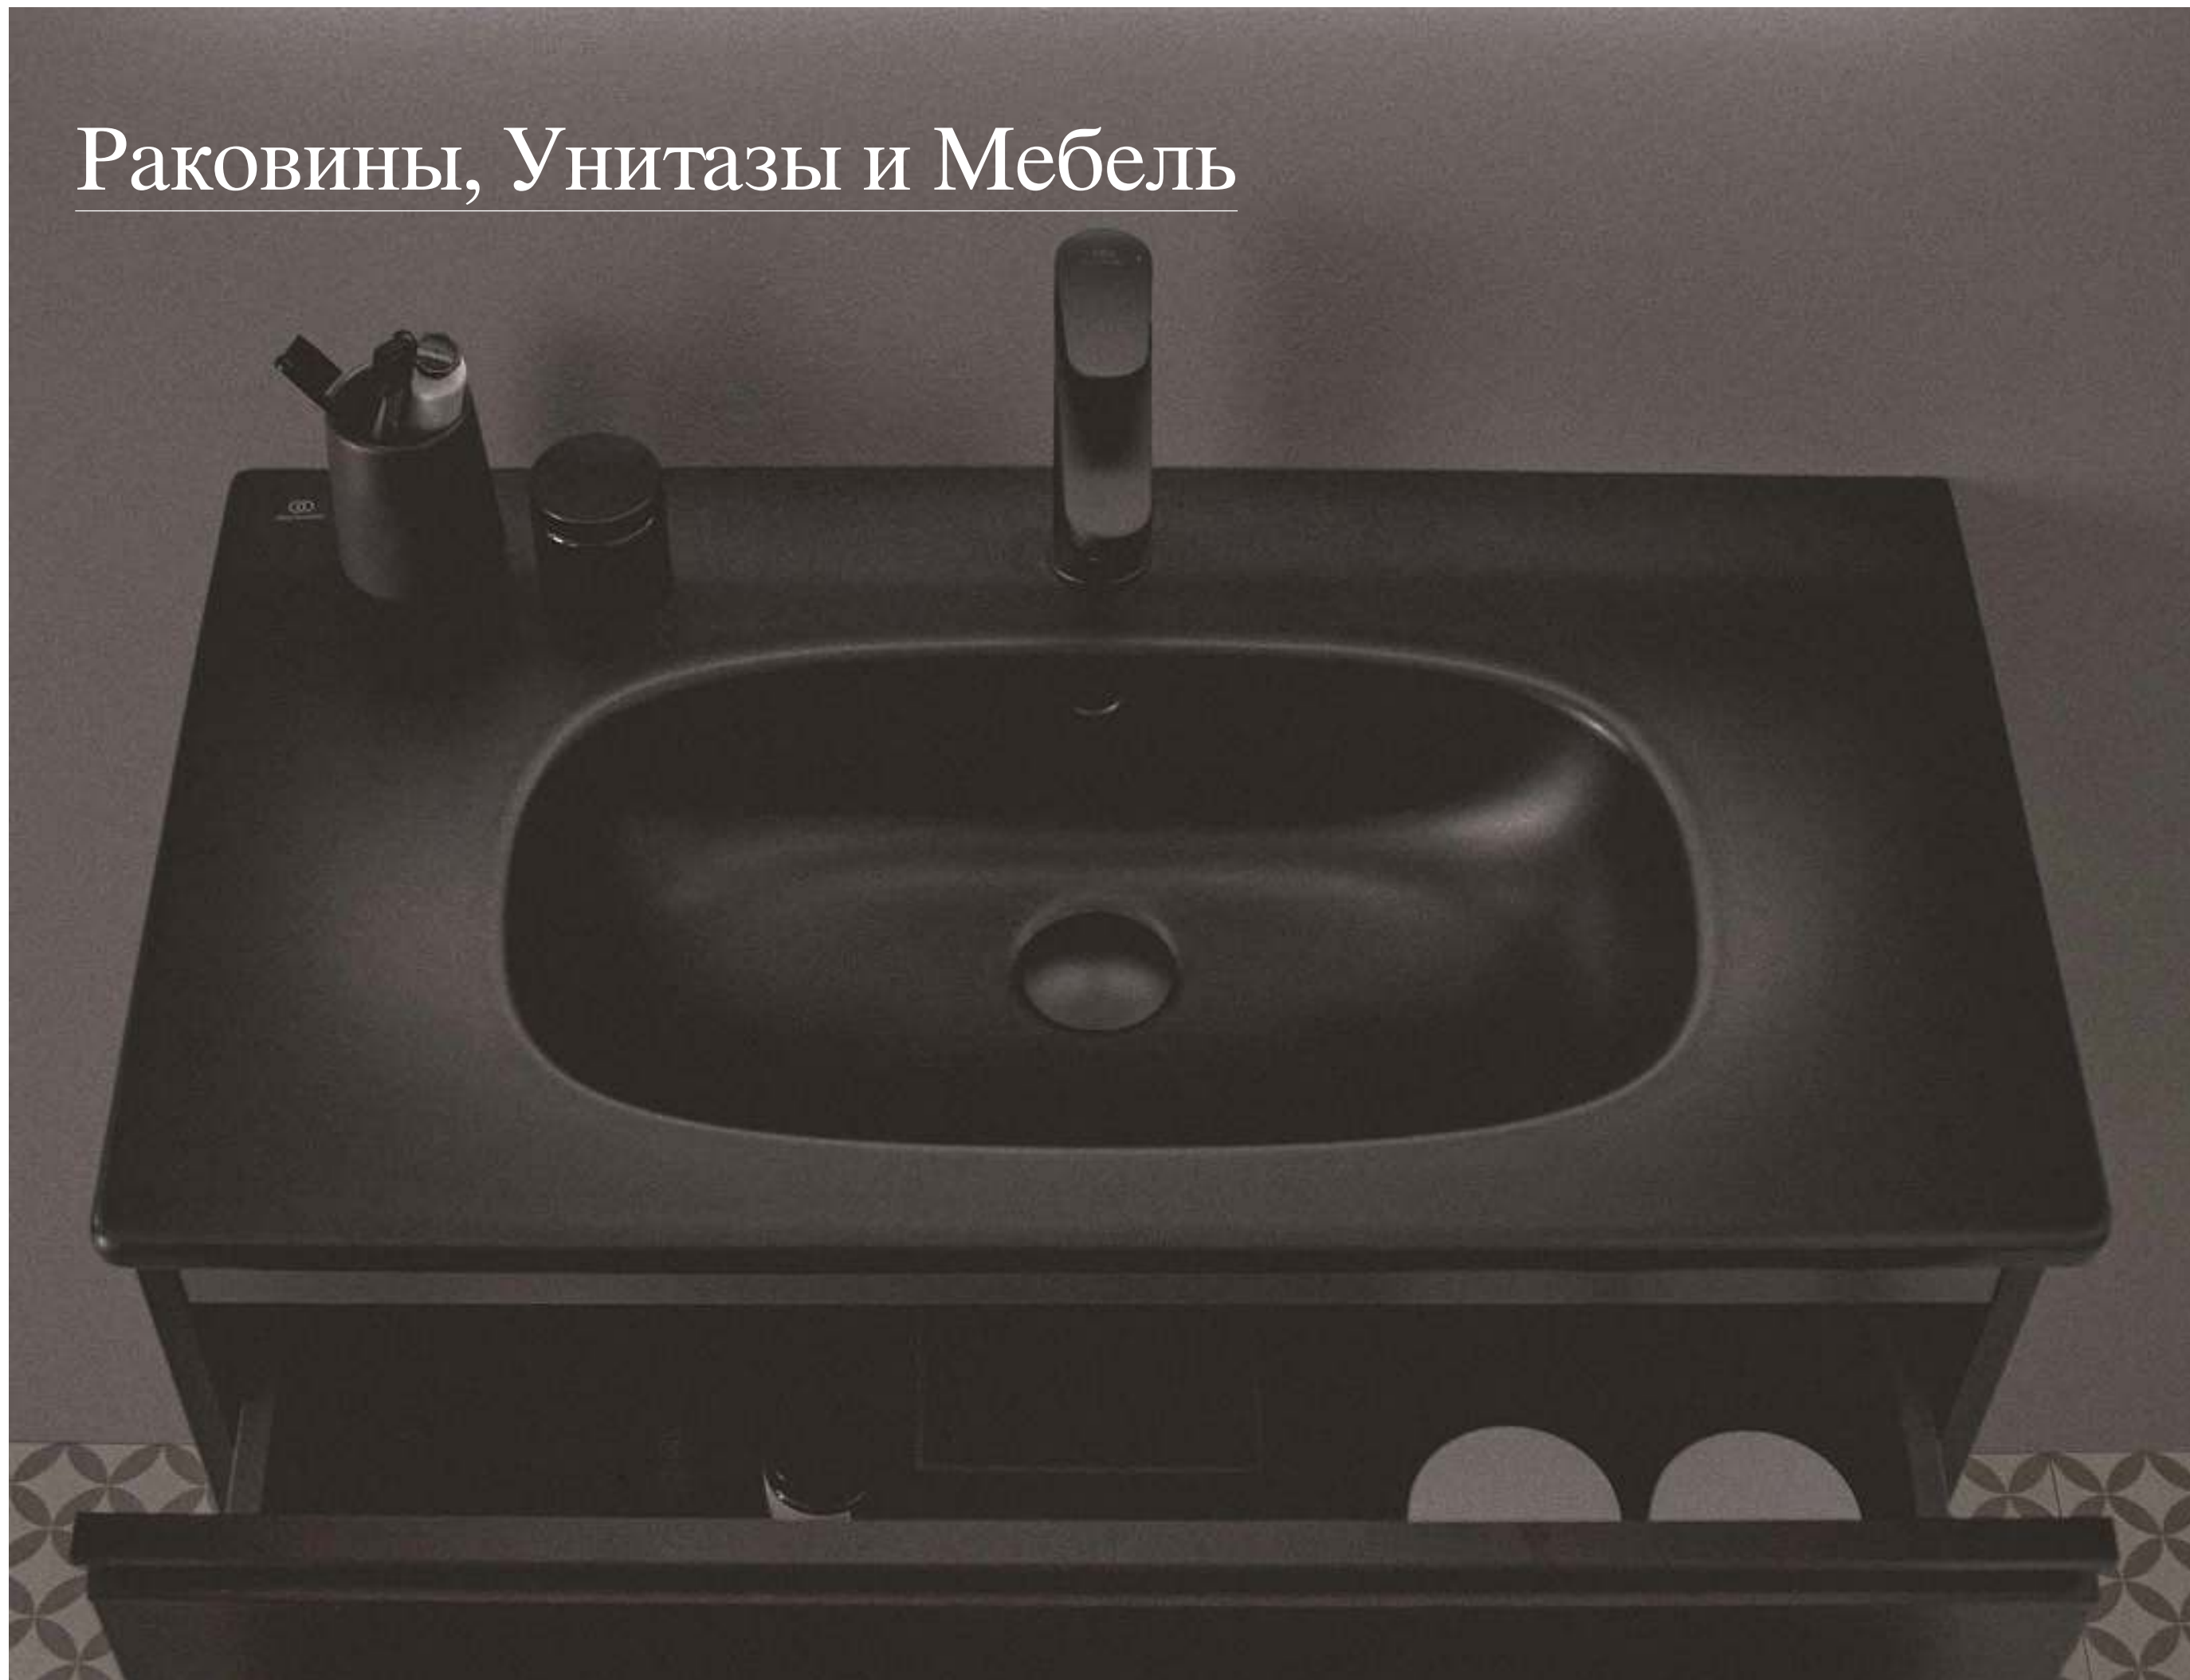

Раковины, Унитазы и Мебель

ЗАКРОЙТЕ ГЛАЗА И
ПРЕДСТАВЬТЕ ВАШУ
ИДЕАЛЬНУЮ ВАННУЮ
КОМНАТУ.
ОТЛИЧАЕТСЯ ЛИ ОНА СМЕЛЫМ
ИЛИ МИНИМАЛИСТИЧНЫМ
ДИЗАЙНОМ, У ВАС ЕСТЬ
СВОБОДА СОЗДАТЬ ЕГО.