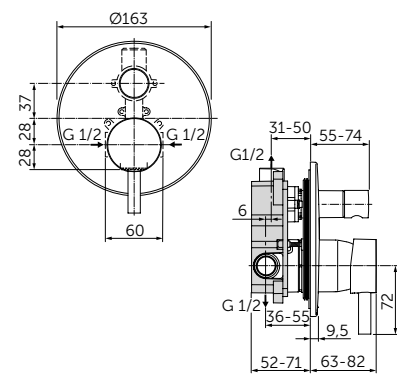

Артикул

A6939XG