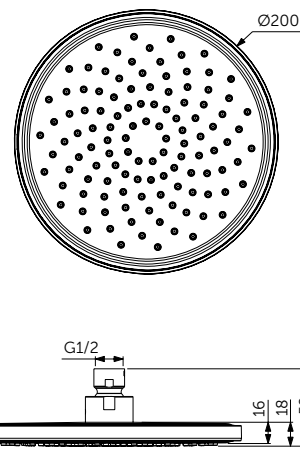

РУЧНОЙ ДУШ

ОПИСАНИЕ	Артикул
Stick	BC774XG

- Металлический ручной душ Stick
- 1-функциональный
- Легкоочищаемые резиновые форсунки
- Подсоединение G 1/2"

ШЛАНГ ДЛЯ ДУША

ОПИСАНИЕ	Артикул
1250 мм	A3306XG
1750 мм	A4109XG

- Уменьшает известковый налет и облегчает очистку
- Соединительные гайки с разъемами G1/2"
- Анти-скручивание
- Надежный - выдерживает до 50 кг
- Выдерживает постоянное давление до 5 бар

КРУГЛЫЙ ВЕРХНИЙ ДУШ

ОПИСАНИЕ	Артикул
Ø200 мм	BD140XG

- 1-функциональный
- Ограничение потока 12 л/мин.
- Легкоочищаемые резиновые форсунки
- Для монтажа с горизонтальным настенным (B9445XG) или вертикальным потолочным держателем (B9446XG)
- Подсоединение G 1/2"

КРУГЛЫЙ ВЕРХНИЙ ДУШ

ОПИСАНИЕ	Артикул
Ø300 мм	A5803XG

- Металлический
- 1-функциональный
- Ограничение потока 12 л/мин. (съемный ограничитель)
- Легкоочищаемые резиновые форсунки
- Для монтажа с горизонтальным настенным (B9445XG) или вертикальным потолочным держателем (B9446XG)
- Подсоединение G 1/2"

КВАДРАТНЫЙ ВЕРХНИЙ ДУШ

ОПИСАНИЕ	Артикул
200x200 мм	B0024XG

- Металлический
- 1-функциональный
- Ограничение потока 12 л/мин. (съемный ограничитель)
- Легкоочищаемые резиновые форсунки
- Для монтажа с горизонтальным настенным (B9445XG) или вертикальным потолочным держателем (B9446XG)
- Подсоединение G 1/2"

НАСТЕННЫЙ ДЕРЖАТЕЛЬ

ОПИСАНИЕ	Артикул
400 мм	B9445XG

- Настенный держатель для верхнего душа - 400 мм
- Металлическая накладка
- Подсоединение G 1/2"

Легкоочищаемые Форсунки

Душ из Металла

Легкость очистки EasyClean

Защита от Скручивания

Универсальное Подсоединение

Выдерживает до 50 кг

Выдерживает давление до 5 бар

Широкая зона Потока

Металлический душ

Эко-регулировка Потока