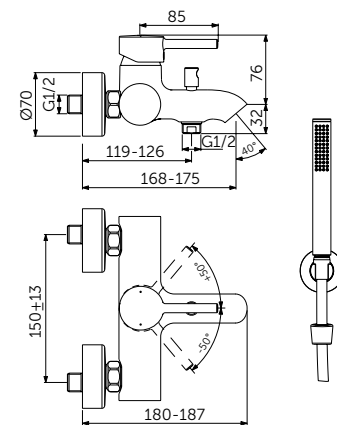

Артикул

BC270XG