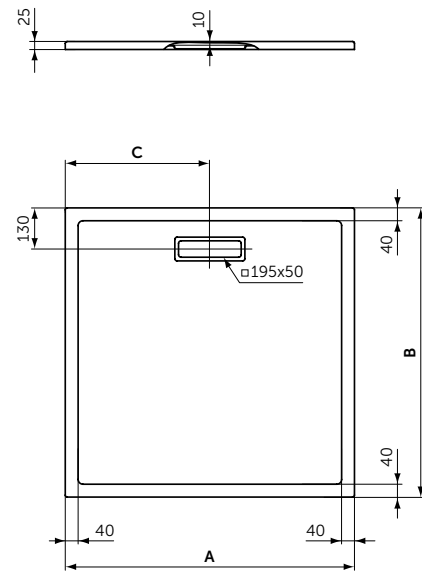

2 ФОРМЫ
8 РАЗМЕРОВ
ВСЕГО 25 ММ

КВАДРАТНЫЕ ПОДДОНЫ

ОПИСАНИЕ	Артикул
900 мм	T4467V3
800 мм	T4466V3

- Тонкий и изящный дизайн создает ощущение пространства
- Высота 25 мм
- Материал - акрил, легкий вес
- Светостойкий для предотвращения обесцвечивания
- Легкий и простой в установке одним человеком
- Универсальный монтаж: встроенный в пол, на полу, на ножках
- Сифон T4493, ножки T462767 и крепеж к стене K725567 заказываются дополнительно