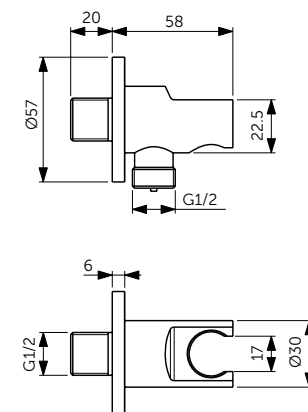

Артикул

BC807XG