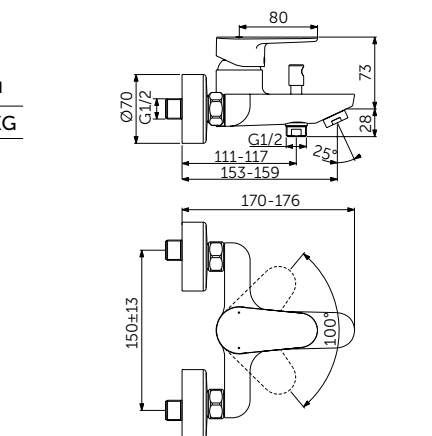

Простой монтаж
Easy Fix

Экономия воды

Light-Move

Простой монтаж
Easy Fix

Экономия воды

Light-Move