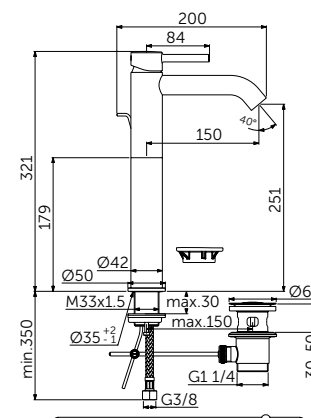

VESSEL СМЕСИТЕЛЬ ДЛЯ РАКОВИНЫ-ЧАШИ

ОПИСАНИЕ	Артикул
С металлическим донным клапаном	BC194XG

- Система монтажа EasyFix®
- Скрытый аэратор 5 л/мин
- FirmaFlow® картридж на керамических дисках 28 мм
- Ограничитель температуры
- С винтовым соединением
- Гибкая подводка G3/8 PEX
- Зона комфорта: высота 250 мм
- Рекомендован только для раковин с переливом