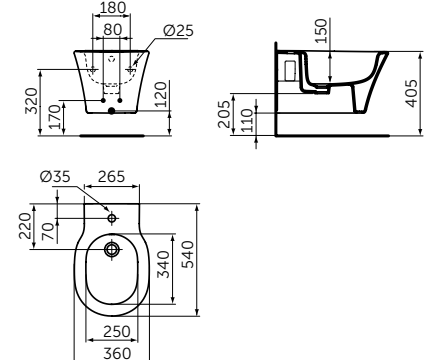

Aqua Blade

Скрытое крепление

Смыв 4,5 л

Rim LS+

Легкосъемное

Плавное закрытие