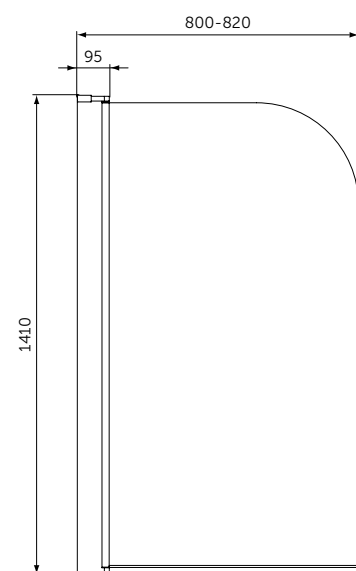

ЭКРАНЫ ДЛЯ ВАНН

ОПИСАНИЕ

Экран с закругленным углом 800

Артикул

T9924V3

- Высота 1400 мм
- Толщина стекла 5 мм
- Покрытие Idealclean
- Легкое защелкивание верхних крышек
- Горизонтальная регулировка до 20 мм
- Реверсивная версия