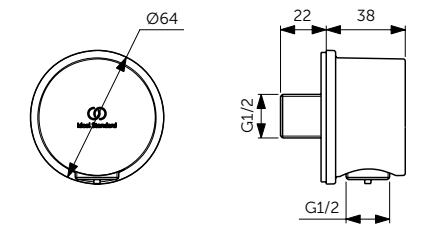

Артикул

BC808XG