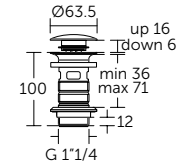

ОПИСАНИЕ	Артикул
Нажимной донный клапан для раковин, с отверстиями, тип "push to open"	E1482XG
Для раковин с отверстием перелива