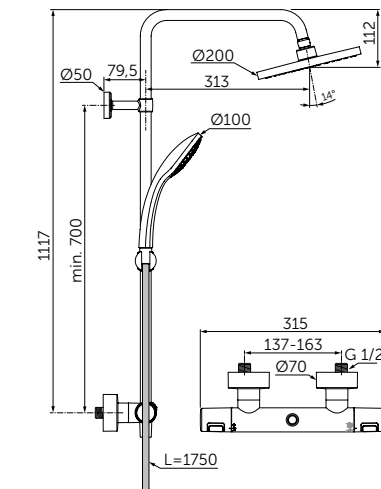

ДУШЕВАЯ СИСТЕМА С ТЕРМОСТАТОМ ДЛЯ ДУША

ОПИСАНИЕ

Термостатический смеситель, круглый ручной и верхний душ

Артикул

A7545XG

- Термостатический картридж FirmaFlow® Therm
- Монтаж на стандартных эксцентриках, скрытые гайки
- Керамический переключатель интегрирован в рукоятку 180°
- Технология "Cool body" ("Холодный корпус")
- Рукоятки с ограничителями температуры (40°C) и потока воды (50%)
- Встроенный обратный клапан
- Пластиковый верхний душ 200 мм, ограничение потока 12 л/мин.
- 1-функциональная душевая лейка Idealrain 100 мм, ограничение потока 8 л/мин.
- Шланг 1750 мм Idealflex
- Соответствие EN1111