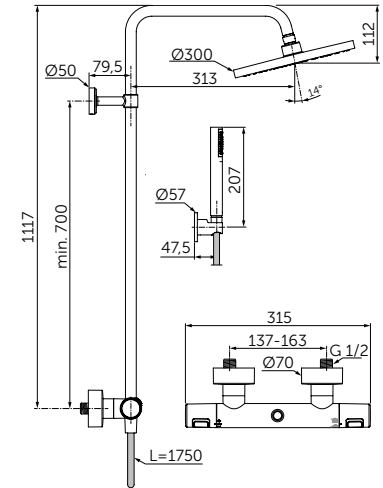

НАСТЕННЫЙ ТЕРМОСТАТИЧЕСКИЙ СМЕСИТЕЛЬ ДЛЯ ДУША

ОПИСАНИЕ

Термостатический смеситель для душа

Артикул

A7201XG

- Термостатический картридж FirmaFlow® Therm
- Монтаж на стандартных эксцентриках, скрытые гайки
- Затворы на керамических дисках G1/2 180°
- Технология "Cool body" ("Холодный корпус")
- Рукоятки с ограничителями температуры (40°C) и потока воды (50%)
- Встроенный обратный клапан
- Соответствие EN1111

НАСТЕННЫЙ ТЕРМОСТАТИЧЕСКИЙ СМЕСИТЕЛЬ ДЛЯ ВАННЫ/ДУША

ОПИСАНИЕ

Термостатический смеситель для ванны/душа

Артикул

A7544XG

- Термостатический картридж FirmaFlow® Therm
- Монтаж на стандартных эксцентриках, скрытые гайки
- Керамический переключатель интегрирован в рукоятку 180°
- Технология "Cool body" ("Холодный корпус")
- Рукоятки с ограничителями температуры (40°C) и потока воды (50%)
- Встроенный обратный клапан
- Соответствие EN1111

ДУШЕВАЯ СИСТЕМА С ТЕРМОСТАТОМ ДЛЯ ДУША

ОПИСАНИЕ

Термостатический смеситель, круглый ручной и верхний душ

Артикул

A7545XG

- Термостатический картридж FirmaFlow® Therm
- Монтаж на стандартных эксцентриках, скрытые гайки
- Керамический переключатель интегрирован в рукоятку 180°
- Технология "Cool body" ("Холодный корпус")
- Рукоятки с ограничителями температуры (40°C) и потока воды (50%)
- Встроенный обратный клапан
- Пластиковый верхний душ 200 мм, ограничение потока 12 л/мин.
- 1-функциональная душевая лейка Idealrain 100 мм, ограничение потока 8 л/мин.
- Шланг 1750 мм Idealflex
- Соответствие EN1111

ДУШЕВАЯ СИСТЕМА С ТЕРМОСТАТОМ ДЛЯ ДУША, С ТЕЛЕСКОПИЧЕСКОЙ ШТАНГОЙ

ОПИСАНИЕ

Термостатический смеситель, круглый ручной и верхний душ

Артикул

A7546XG