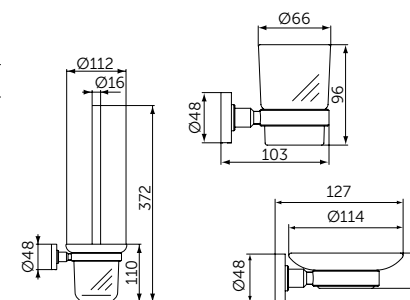

ОПИСАНИЕ

Набор аксессуаров

- A9119XG Туалетная щетка с держателем
- A9120XG Стакан с держателем
- A9122XG Мыльница с держателем

Артикул
A9245XG