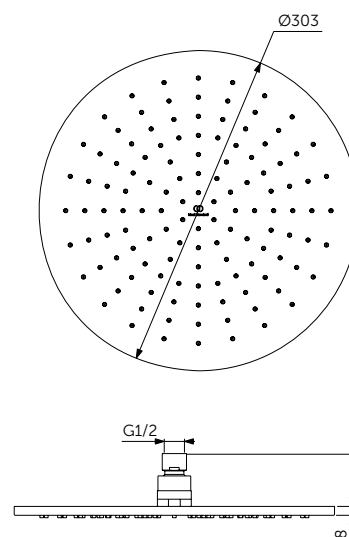

РУЧНОЙ ДУШ

ОПИСАНИЕ	Артикул
Stick	BC774XG

- Металлический ручной душ Stick
- 1-функциональный
- Легкоочищаемые резиновые форсунки
- Подсоединение G 1/2"

ШЛАНГ ДЛЯ ДУША

ОПИСАНИЕ	Артикул
1250 мм	A3306XG
1750 мм	A4109XG

- Уменьшает известковый налет и облегчает очистку
- Соединительные гайки с разъемами G1/2"
- Анти-скручивание
- Надежный - выдерживает до 50 кг
- Выдерживает постоянное давление до 5 бар

КРУГЛЫЙ ВЕРХНИЙ ДУШ

ОПИСАНИЕ	Артикул
Ø200 мм	BD140XG

- 1-функциональный
- Ограничение потока 12 л/мин.
- Легкоочищаемые резиновые форсунки
- Для монтажа с горизонтальным настенным (B9445XG) или вертикальным потолочным держателем (B9446XG)
- Подсоединение G 1/2"

КРУГЛЫЙ ВЕРХНИЙ ДУШ

ОПИСАНИЕ	Артикул
Ø300 мм	A5803XG

- Металлический
- 1-функциональный
- Ограничение потока 12 л/мин. (съемный ограничитель)
- Легкоочищаемые резиновые форсунки
- Для монтажа с горизонтальным настенным (B9445XG) или вертикальным потолочным держателем (B9446XG)
- Подсоединение G 1/2"

КВАДРАТНЫЙ ВЕРХНИЙ ДУШ

ОПИСАНИЕ	Артикул
200x200 мм	B0024XG

- Металлический
- 1-функциональный
- Ограничение потока 12 л/мин. (съемный ограничитель)
- Легкоочищаемые резиновые форсунки
- Для монтажа с горизонтальным настенным (B9445XG) или вертикальным потолочным держателем (B9446XG)
- Подсоединение G 1/2"

НАСТЕННЫЙ ДЕРЖАТЕЛЬ

ОПИСАНИЕ	Артикул
400 мм	B9445XG

- Настенный держатель для верхнего душа - 400 мм
- Металлическая накладка
- Подсоединение G 1/2"

Легкоочищаемые Форсунки

Душ из Металла

Легкость очистки EasyClean

Защита от Скручивания

Универсальное Подсоединение

Выдерживает до 50 кг

Выдерживает давление до 5 бар

Широкая зона Потока

Металлический душ

Эко-регулировка Потока