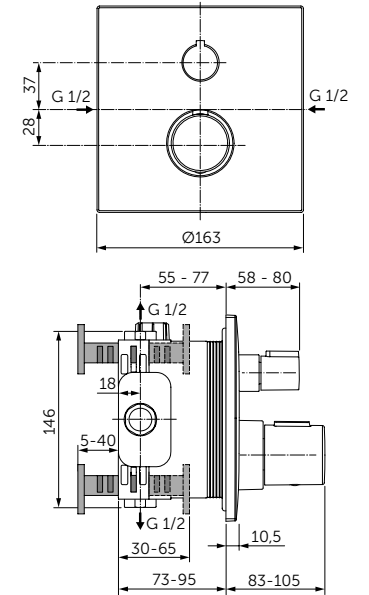

КРУГЛЫЙ ВСТРАИВАЕМЫЙ ТЕРМОСТАТИЧЕСКИЙ СМЕСИТЕЛЬ ДЛЯ ДУША (НАСТЕННЫЙ КОМПЛЕКТ)

ОПИСАНИЕ

Встраиваемый термостатический смеситель для душа (без переключения)

Артикул

A5813XG

- Для монтажа с комплектом A1000NU (приобретается дополнительно)
- Термостатический картридж IS
- Клапаны на керамических дисках 3/4" 90°
- Металлическая рукоятка с ограничителем температуры 40°C
- Регулировка макс. температуры горячей воды
- Накладка с интегрированным уплотнителем
- Максимальная пропускная способность при 3 атм - 26 л/мин
- Соответствие EN1111

КВАДРАТНЫЙ ВСТРАИВАЕМЫЙ ТЕРМОСТАТИЧЕСКИЙ СМЕСИТЕЛЬ ДЛЯ ДУША (НАСТЕННЫЙ КОМПЛЕКТ)

ОПИСАНИЕ

Встраиваемый термостатический смеситель для душа (без переключения)

Артикул

A6956XG

- Для монтажа с комплектом A1000NU (приобретается дополнительно)
- Термостатический картридж IS
- Клапаны на керамических дисках 3/4" 90°
- Металлическая рукоятка с ограничителем температуры 40°C
- Регулировка макс. температуры горячей воды
- Накладка с интегрированным уплотнителем, с возможностью регулировки угла
- Максимальная пропускная способность при 3 атм - 26 л/мин
- Соответствие EN1111

КРУГЛЫЙ ВСТРАИВАЕМЫЙ ТЕРМОСТАТИЧЕСКИЙ СМЕСИТЕЛЬ ДЛЯ ВАННЫ/ДУША (НАСТЕННЫЙ КОМПЛЕКТ)

ОПИСАНИЕ

Встраиваемый термостатический смеситель для ванны/душа (с переключением)

Артикул

A5814XG

- Для монтажа с комплектом A1000NU (приобретается дополнительно)
- Термостатический картридж IS
- Керамический переключатель 180°
- Металлическая рукоятка с ограничителем температуры 40°C
- Регулировка макс. температуры горячей воды
- Накладка с интегрированным уплотнителем
- Максимальная пропускная способность при 3 атм - 21 л/мин
- Соответствие EN1111