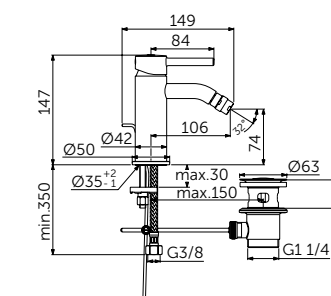

СМЕСИТЕЛЬ ДЛЯ РАКОВИНЫ

ОПИСАНИЕ	Артикул
Без донного клапана	BC268XG
С металлическим донным клапаном click-clack	BC822XG

- Система монтажа EasyFix®
- Скрытый аэратор 5 л/мин
- FirmaFlow® картридж на керамических дисках 28 мм
- Ограничитель температуры
- Гибкая подводка G3/8 PEX
- Зона комфорта: высота 75 мм
- BC822XG рекомендован только для раковин с переливом

ВСТРАИВАЕМЫЙ СМЕСИТЕЛЬ ДЛЯ РАКОВИНЫ (НАСТЕННЫЙ КОМПЛЕКТ)

ОПИСАНИЕ	Артикул
Трубчатый излив 190 мм	A6938XG

- Металлическая накладка
- Металлическая рукоятка с индикаторами горячей / холодной воды
- Скрытый аэратор
- Встраиваемый комплект A1313NU приобретается дополнительно

СМЕСИТЕЛЬ ДЛЯ РАКОВИНЫ

ОПИСАНИЕ	Артикул
С металлическим донным клапаном	BC193XG

- Система монтажа EasyFix®
- Скрытый аэратор 5 л/мин
- FirmaFlow® картридж на керамических дисках 28 мм
- Ограничитель температуры
- Гибкая подводка G3/8 PEX
- Зона комфорта: высота 75 мм
- Рекомендован только для раковин с переливом

СМЕСИТЕЛЬ ДЛЯ БИДЕ

ОПИСАНИЕ	Артикул
С металлическим донным клапаном	BC197XG

- Система монтажа EasyFix®
- Аэратор на шаровом шарнире 5 л/мин
- FirmaFlow® картридж на керамических дисках 28 мм
- Ограничитель температуры
- Гибкая подводка G3/8 PEX

VESSEL СМЕСИТЕЛЬ ДЛЯ РАКОВИНЫ-ЧАШИ

ОПИСАНИЕ	Артикул
Без донного клапана	BC269XG
С металлическим донным клапаном click-clack	BD137XG

- Система монтажа EasyFix®
- Скрытый аэратор 5 л/мин
- FirmaFlow® картридж на керамических дисках 28 мм
- Ограничитель температуры
- С винтовым соединением
- Гибкая подводка G3/8 PEX
- Зона комфорта: высота 250 мм

НАСТЕННЫЙ СМЕСИТЕЛЬ ДЛЯ ДУША

ОПИСАНИЕ	Артикул
Без переключения	BC200XG