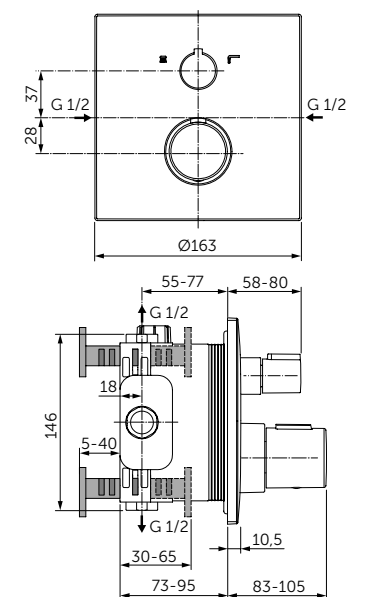

Кнопка Безопасной температуры 40°

Ограничитель Температуры

Экономия Воды и Энергии

Металлическая Рукоятка

Кнопка Безопасной температуры 40°

Ограничитель Температуры

Экономия Воды и Энергии

Металлическая Рукоятка