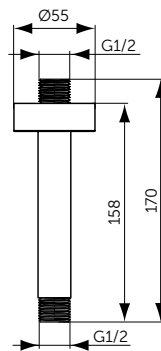

Артикул

B9446XG