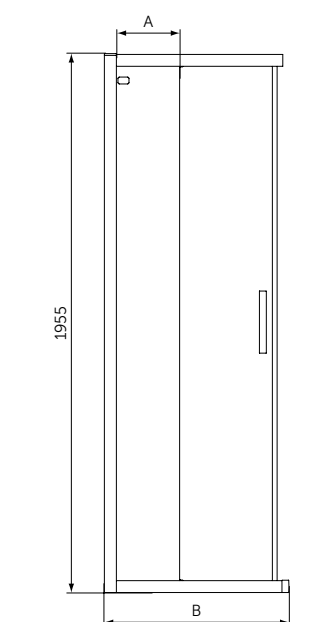

QUADRANT

ОПИСАНИЕ	Артикул
Сегментное душевое ограждение (полный комплект) 80x80	K9250V3
Сегментное душевое ограждение (полный комплект) 90x90	K9251V3
Сегментное душевое ограждение (полный комплект) 100x100	K9252V3

- Высота 1950 мм
- Хромированные металлические ручки
- Ролики с плавным ходом
- Легкое защелкивание верхних роликов
- Для монтажа с поддоном или без поддона
- Реверсивный монтаж

	A (мм)	B (мм)	C (мм)
K9250	770-795	195	770-795
K9251	870-895	295	870-895
K9252	970-995	395	970-995

CORNER ENTRY

ОПИСАНИЕ	Артикул
Панель-дверь для комплектации квадратного / прямоугольного ограждения 80	K9259V3
Панель-дверь для комплектации квадратного / прямоугольного ограждения 90	K9261V3
Панель-дверь для комплектации квадратного / прямоугольного ограждения 100	K9262V3
Панель-дверь для комплектации квадратного / прямоугольного ограждения 120	K9264V3

- Высота 1950 мм
- Хромированная металлическая ручка
- Ролики с плавным ходом
- Легкое защелкивание верхних роликов
- Для монтажа с поддоном или без поддона
- Реверсивный монтаж

	A (мм)	B (мм)	C (мм)
K9259	280	770-820	410
K9261	420	870-920	460
K9262	420	970-1020	470
K9264	575	1170-1220	515

PIVOT

ОПИСАНИЕ	Артикул
Распашная дверь в нишу 80	K9268V3
Распашная дверь в нишу 90	K9270V3
Распашная дверь в нишу 100	K9272V3

- Высота 1950 мм
- Хромированная металлическая ручка
- Ролики с плавным ходом
- Легкое защелкивание верхних роликов
- Для монтажа с поддоном или без поддона
- Реверсивный монтаж

	A (мм)
K9268	770-820
K9270	870-920
K9272	970-1020

SLIDER

ОПИСАНИЕ	Артикул
Сдвижная дверь в нишу 100	K9273V3
Сдвижная дверь в нишу 105	K9274V3
Сдвижная дверь в нишу 110	K9275V3
Сдвижная дверь в нишу 120	K9277V3
Сдвижная дверь в нишу 140	K9278V3