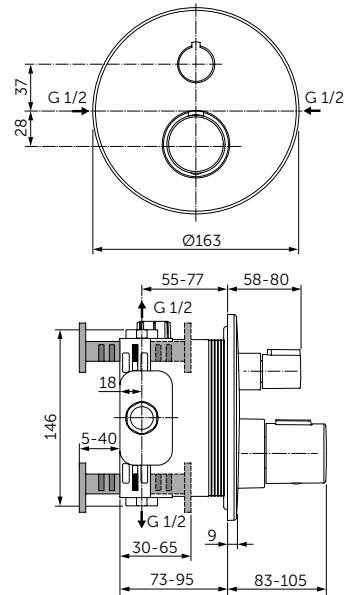

КРУГЛЫЙ ВСТРАИВАЕМЫЙ ТЕРМОСТАТИЧЕСКИЙ СМЕСИТЕЛЬ ДЛЯ ДУША (НАСТЕННЫЙ КОМПЛЕКТ)

ОПИСАНИЕ

Встраиваемый термостатический смеситель для душа (без переключения)

Артикул

A5813XG

- Для монтажа с комплектом A1000NU (приобретается дополнительно)
- Термостатический картридж IS
- Клапаны на керамических дисках 3/4" 90°
- Металлическая рукоятка с ограничителем температуры 40°C
- Регулировка макс. температуры горячей воды
- Накладка с интегрированным уплотнителем
- Максимальная пропускная способность при 3 атм - 26 л/мин
- Соответствие EN1111

КВАДРАТНЫЙ ВСТРАИВАЕМЫЙ ТЕРМОСТАТИЧЕСКИЙ СМЕСИТЕЛЬ ДЛЯ ДУША (НАСТЕННЫЙ КОМПЛЕКТ)

ОПИСАНИЕ

Встраиваемый термостатический смеситель для душа (без переключения)

Артикул

A6956XG

- Для монтажа с комплектом A1000NU (приобретается дополнительно)
- Термостатический картридж IS
- Клапаны на керамических дисках 3/4" 90°
- Металлическая рукоятка с ограничителем температуры 40°C
- Регулировка макс. температуры горячей воды
- Накладка с интегрированным уплотнителем, с возможностью регулировки угла
- Максимальная пропускная способность при 3 атм - 26 л/мин
- Соответствие EN1111

КРУГЛЫЙ ВСТРАИВАЕМЫЙ ТЕРМОСТАТИЧЕСКИЙ СМЕСИТЕЛЬ ДЛЯ ВАННЫ/ДУША (НАСТЕННЫЙ КОМПЛЕКТ)

ОПИСАНИЕ

Встраиваемый термостатический смеситель для ванны/душа (с переключением)

Артикул

A5814XG

- Для монтажа с комплектом A1000NU (приобретается дополнительно)
- Термостатический картридж IS
- Керамический переключатель 180°
- Металлическая рукоятка с ограничителем температуры 40°C
- Регулировка макс. температуры горячей воды
- Накладка с интегрированным уплотнителем
- Максимальная пропускная способность при 3 атм - 21 л/мин
- Соответствие EN1111