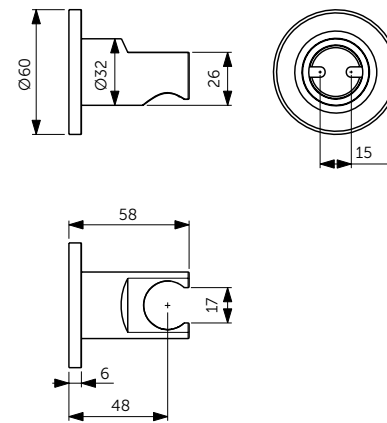

Артикул

BC806XG