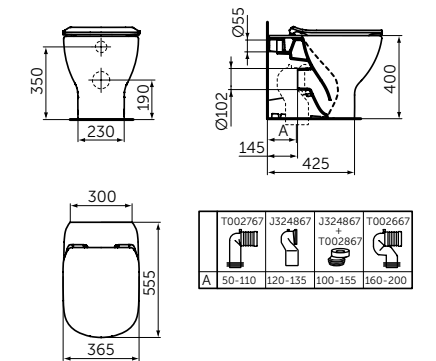

Артикул

T0077V3