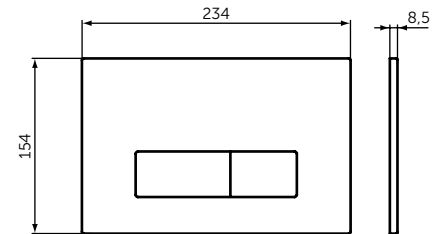

ДОННЫЙ КЛАПАН FREE FLOW

ОПИСАНИЕ	Артикул
Донный клапан 1 1/4" Free flow для раковин и чаш без отверстия перелива	J3291XG

НАЖИМНОЙ ДОННЫЙ КЛАПАН С ОТВЕРСТИЯМИ

ОПИСАНИЕ	Артикул
Нажимной донный клапан для раковин, с отверстиями, тип "push to open"	E1482XG
Для раковин с отверстием перелива	

НАЖИМНОЙ ДОННЫЙ КЛАПАН БЕЗ ОТВЕРСТИЙ

ОПИСАНИЕ	Артикул
Нажимной донный клапан для раковин, без отверстий, тип "push to open"	E1483XG
Для раковин без отверстия перелива	

ДИЗАЙН-СИФОН ДЛЯ РАКОВИН

ОПИСАНИЕ	Артикул
Сифон 1 1/4" для раковин	T4441XG
32 x 75 мм	

OLEAS™ M1

ОПИСАНИЕ	Артикул
Округлая панель смыва	R0115A6

- Округлый дизайн
- Двойной смыв
- Механическое управление
- Усилие приведения в действие < 20N

OLEAS™ M2

ОПИСАНИЕ	Артикул
Прямоугольная панель смыва	R0121A6

- Прямоугольный дизайн
- Двойной смыв
- Механическое управление
- Усилие приведения в действие < 20N

OLEAS™ M3

ОПИСАНИЕ	Артикул
Округлая панель смыва	R0123A6

- Скругленный дизайн
- Двойной смыв
- Механическое управление
- Усилие приведения в действие < 20N