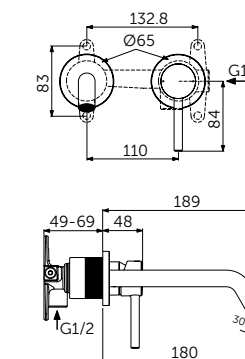

СМЕСИТЕЛЬ ДЛЯ РАКОВИНЫ

ОПИСАНИЕ	Артикул
Без донного клапана	BC268XG
С металлическим донным клапаном click-clack	BC822XG

- Система монтажа EasyFix®
- Скрытый аэратор 5 л/мин
- FirmaFlow® картридж на керамических дисках 28 мм
- Ограничитель температуры
- Гибкая подводка G3/8 PEX
- Зона комфорта: высота 75 мм
- BC822XG рекомендован только для раковин с переливом

ВСТРАИВАЕМЫЙ СМЕСИТЕЛЬ ДЛЯ РАКОВИНЫ (НАСТЕННЫЙ КОМПЛЕКТ)

ОПИСАНИЕ	Артикул
Трубчатый излив 190 мм	A6938XG

- Металлическая накладка
- Металлическая рукоятка с индикаторами горячей / холодной воды
- Скрытый аэратор
- Встраиваемый комплект A1313NU приобретается дополнительно

СМЕСИТЕЛЬ ДЛЯ РАКОВИНЫ

ОПИСАНИЕ	Артикул
С металлическим донным клапаном	BC193XG

- Система монтажа EasyFix®
- Скрытый аэратор 5 л/мин
- FirmaFlow® картридж на керамических дисках 28 мм
- Ограничитель температуры
- Гибкая подводка G3/8 PEX
- Зона комфорта: высота 75 мм
- Рекомендован только для раковин с переливом

СМЕСИТЕЛЬ ДЛЯ БИДЕ

ОПИСАНИЕ	Артикул
С металлическим донным клапаном	BC197XG

- Система монтажа EasyFix®
- Аэратор на шаровом шарнире 5 л/мин
- FirmaFlow® картридж на керамических дисках 28 мм
- Ограничитель температуры
- Гибкая подводка G3/8 PEX

VESSEL СМЕСИТЕЛЬ ДЛЯ РАКОВИНЫ-ЧАШИ

ОПИСАНИЕ	Артикул
Без донного клапана	BC269XG
С металлическим донным клапаном click-clack	BD137XG

- Система монтажа EasyFix®
- Скрытый аэратор 5 л/мин
- FirmaFlow® картридж на керамических дисках 28 мм
- Ограничитель температуры
- С винтовым соединением
- Гибкая подводка G3/8 PEX
- Зона комфорта: высота 250 мм

НАСТЕННЫЙ СМЕСИТЕЛЬ ДЛЯ ДУША

ОПИСАНИЕ	Артикул
Без переключения	BC200XG