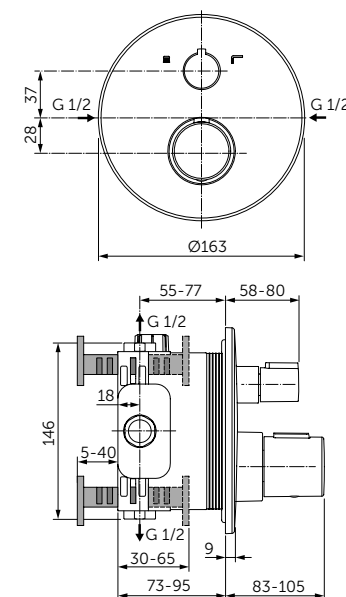

КРУГЛЫЙ ВСТРАИВАЕМЫЙ ТЕРМОСТАТИЧЕСКИЙ СМЕСИТЕЛЬ ДЛЯ ДУША (НАСТЕННЫЙ КОМПЛЕКТ)

ОПИСАНИЕ

Встраиваемый термостатический смеситель для душа (без переключения)

Артикул

A5813XG

- Для монтажа с комплектом A1000NU (приобретается дополнительно)
- Термостатический картридж IS
- Клапаны на керамических дисках 3/4" 90°
- Металлическая рукоятка с ограничителем температуры 40°C
- Регулировка макс. температуры горячей воды
- Накладка с интегрированным уплотнителем
- Максимальная пропускная способность при 3 атм - 26 л/мин
- Соответствие EN1111

КВАДРАТНЫЙ ВСТРАИВАЕМЫЙ ТЕРМОСТАТИЧЕСКИЙ СМЕСИТЕЛЬ ДЛЯ ДУША (НАСТЕННЫЙ КОМПЛЕКТ)

ОПИСАНИЕ

Встраиваемый термостатический смеситель для душа (без переключения)

Артикул

A6956XG

- Для монтажа с комплектом A1000NU (приобретается дополнительно)
- Термостатический картридж IS
- Клапаны на керамических дисках 3/4" 90°
- Металлическая рукоятка с ограничителем температуры 40°C
- Регулировка макс. температуры горячей воды
- Накладка с интегрированным уплотнителем, с возможностью регулировки угла
- Максимальная пропускная способность при 3 атм - 26 л/мин
- Соответствие EN1111

КРУГЛЫЙ ВСТРАИВАЕМЫЙ ТЕРМОСТАТИЧЕСКИЙ СМЕСИТЕЛЬ ДЛЯ ВАННЫ/ДУША (НАСТЕННЫЙ КОМПЛЕКТ)

ОПИСАНИЕ

Встраиваемый термостатический смеситель для ванны/душа (с переключением)

Артикул

A5814XG

- Для монтажа с комплектом A1000NU (приобретается дополнительно)
- Термостатический картридж IS
- Керамический переключатель 180°
- Металлическая рукоятка с ограничителем температуры 40°C
- Регулировка макс. температуры горячей воды
- Накладка с интегрированным уплотнителем
- Максимальная пропускная способность при 3 атм - 21 л/мин
- Соответствие EN1111