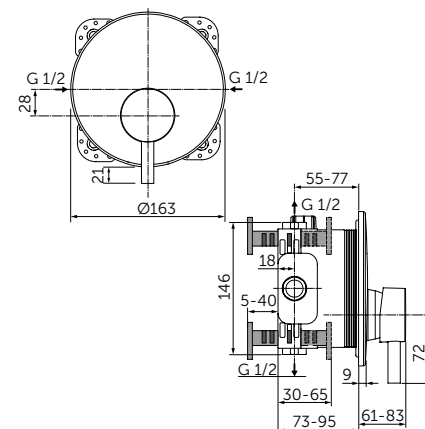

Артикул

A7388XG