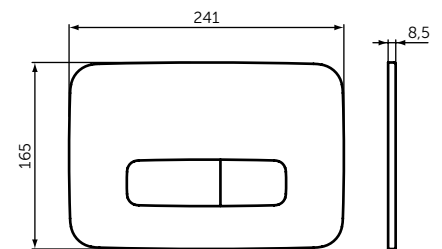

ДОННЫЙ КЛАПАН FREE FLOW

ОПИСАНИЕ	Артикул
Донный клапан 1 1/4" Free flow для раковин и чаш без отверстия перелива	J3291XG

НАЖИМНОЙ ДОННЫЙ КЛАПАН С ОТВЕРСТИЯМИ

ОПИСАНИЕ	Артикул
Нажимной донный клапан для раковин, с отверстиями, тип "push to open"	E1482XG
Для раковин с отверстием перелива	

НАЖИМНОЙ ДОННЫЙ КЛАПАН БЕЗ ОТВЕРСТИЙ

ОПИСАНИЕ	Артикул
Нажимной донный клапан для раковин, без отверстий, тип "push to open"	E1483XG
Для раковин без отверстия перелива	

ДИЗАЙН-СИФОН ДЛЯ РАКОВИН

ОПИСАНИЕ	Артикул
Сифон 1 1/4" для раковин	T4441XG
32 x 75 мм	

OLEAS™ M1

ОПИСАНИЕ	Артикул
Округлая панель смыва	R0115A6

- Округлый дизайн
- Двойной смыв
- Механическое управление
- Усилие приведения в действие < 20N

OLEAS™ M2

ОПИСАНИЕ	Артикул
Прямоугольная панель смыва	R0121A6

- Прямоугольный дизайн
- Двойной смыв
- Механическое управление
- Усилие приведения в действие < 20N

OLEAS™ M3

ОПИСАНИЕ	Артикул
Округлая панель смыва	R0123A6

- Скругленный дизайн
- Двойной смыв
- Механическое управление
- Усилие приведения в действие < 20N