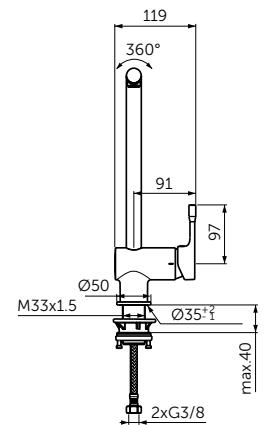

CERALOOK СМЕСИТЕЛЬ ДЛЯ КУХОННОЙ МОЙКИ

ОПИСАНИЕ

Смеситель для кухонной мойки с трубчатым изливом

Артикул

BC174XG

- Латунный корпус, высокий трубчатый излив
- Картридж 38 мм Firmaflow®
- Функция HWTC (ограничение максимальной температуры горячей воды)
- Функция CLICK (ограничение потока воды)
- Технология Blue Start®
- Лучшая зона комфорта
- Металлическая рукоятка, индикаторы горячей / холодной воды на корпусе
- Скрытый аэратор
- Монтаж IS-Fix - крепеж на центральной гайке с уплотнительным кольцом
- Гибкая подводка G3/8"

CERAFINE O СМЕСИТЕЛЬ ДЛЯ КУХОННОЙ МОЙКИ

ОПИСАНИЕ

Смеситель для кухонной мойки с трубчатым изливом

Артикул

BC501XG

- Высокий трубчатый излив, поворот на 360°
- Картридж 28 мм Firmaflow®
- Функция HWTC (ограничение максимальной температуры горячей воды)
- Лучшая зона комфорта
- Металлическая рукоятка, индикаторы горячей / холодной воды
- Аэратор Perlator
- Монтаж IS-Fix - крепеж на центральной гайке с уплотнительным кольцом
- Гибкая подводка G3/8"

Простой монтаж Easy Fix

Blue Start

Технология Click

Экономия воды

Комфортная Высота

Ограничитель Температуры