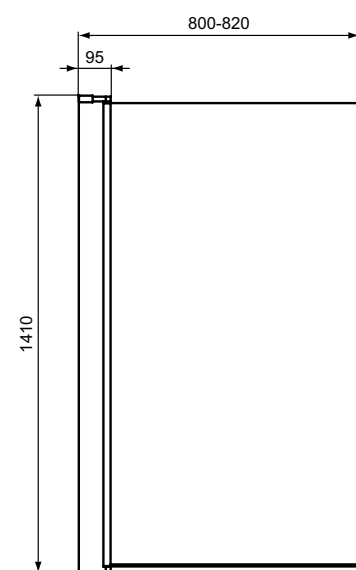

Толщина стекла 6 мм

Покрытие Idealclean

Горизонтальная регулировка 25 мм

ВАРИАНТЫ УГЛОВОЙ УСТАНОВКИ

Сегментные/асимметричные сегментные

Данные закругленные ограждения вписываются практически в любой дизайн ванной комнаты, создавая открытое пространство даже в тесных помещениях.

Сдвижная Дверь с боковой панелью

Сдвижные двери обеспечивают максимальный доступ там, где ограниченное пространство мешает их открыванию наружу. Но они также могут прекрасно подойти и для более просторных помещений, создавая душевые зоны класса люкс.

Угловой вход

Когда пространство ограничено со всех сторон душевого ограждения, угловой вход со сдвижными дверцами является эффективным решением.

Распашная дверь с боковой панелью

Данные двери открываются нараспашку, обеспечивая широкий доступ, и будучи скомбинированными с боковой панелью, создают легкую и воздушную зону душа.

Двустворчатая дверь с боковой панелью

Идеальное решение для пространств, где использование большой распашной двери может быть неудобным или невозможным. Совместите две стеклянных двери, открывающиеся отдельно в противоположные стороны. Это, естественно, уменьшит диапазон открывания каждой двери перед душевым ограждением.

УСТАНОВКА В НИШУ

Сдвижная дверь

Сдвижные двери - практичное решение для ниш, особенно в больших помещениях. Дверь скользит на роликах с плавным ходом, обеспечивая доступ в ограждение.

Распашная дверь

Данные двери отлично подходят для ниш, обеспечивая максимальное душевое пространство в сочетании с максимально свободным доступом.

Двустворчатая дверь

Использование конфигурации с двустворчатыми дверьми позволяет Вам установить более широкое душевое ограждение, поскольку такие двери создают сравнительно небольшие препятствия снаружи.