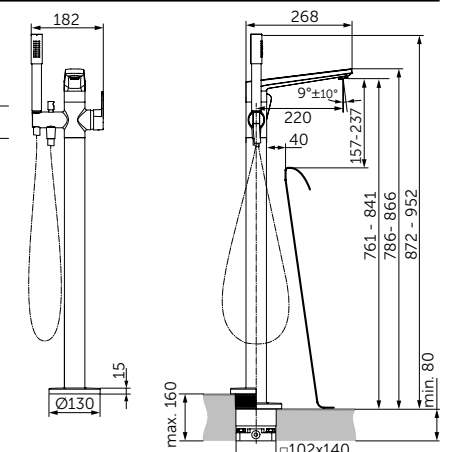

Артикул

A6347XG

ВСТРАИВАЕМЫЙ СМЕСИТЕЛЬ ДЛЯ ВАННЫ/ДУША, ПОЛНЫЙ КОМПЛЕКТ

ОПИСАНИЕ

С автоматическим переключением ванна/душ

- Встраиваемый и настенный комплекты (полный комплект)
- Картридж на керамических дисках 47 мм
- Металлическая рукоятка с индикаторами горячей / холодной воды
- Металлическая накладка
- С вытяжным переключателем