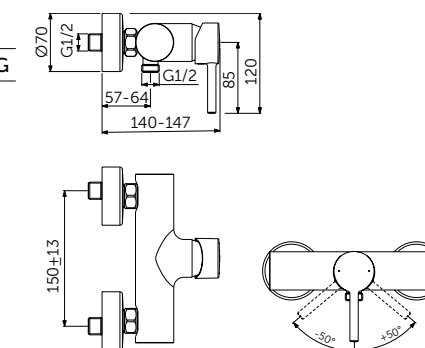

СМЕСИТЕЛЬ ДЛЯ РАКОВИНЫ

ОПИСАНИЕ	Артикул
Без донного клапана	BC268XG
С металлическим донным клапаном click-clack	BC822XG

- Система монтажа EasyFix®
- Скрытый аэратор 5 л/мин
- FirmaFlow® картридж на керамических дисках 28 мм
- Ограничитель температуры
- Гибкая подводка G3/8 PEX
- Зона комфорта: высота 75 мм
- BC822XG рекомендован только для раковин с переливом

ВСТРАИВАЕМЫЙ СМЕСИТЕЛЬ ДЛЯ РАКОВИНЫ (НАСТЕННЫЙ КОМПЛЕКТ)

ОПИСАНИЕ	Артикул
Трубчатый излив 190 мм	A6938XG

- Металлическая накладка
- Металлическая рукоятка с индикаторами горячей / холодной воды
- Скрытый аэратор
- Встраиваемый комплект A1313NU приобретается дополнительно

СМЕСИТЕЛЬ ДЛЯ РАКОВИНЫ

ОПИСАНИЕ	Артикул
С металлическим донным клапаном	BC193XG

- Система монтажа EasyFix®
- Скрытый аэратор 5 л/мин
- FirmaFlow® картридж на керамических дисках 28 мм
- Ограничитель температуры
- Гибкая подводка G3/8 PEX
- Зона комфорта: высота 75 мм
- Рекомендован только для раковин с переливом

СМЕСИТЕЛЬ ДЛЯ БИДЕ

ОПИСАНИЕ	Артикул
С металлическим донным клапаном	BC197XG

- Система монтажа EasyFix®
- Аэратор на шаровом шарнире 5 л/мин
- FirmaFlow® картридж на керамических дисках 28 мм
- Ограничитель температуры
- Гибкая подводка G3/8 PEX

VESSEL СМЕСИТЕЛЬ ДЛЯ РАКОВИНЫ-ЧАШИ

ОПИСАНИЕ	Артикул
Без донного клапана	BC269XG
С металлическим донным клапаном click-clack	BD137XG

- Система монтажа EasyFix®
- Скрытый аэратор 5 л/мин
- FirmaFlow® картридж на керамических дисках 28 мм
- Ограничитель температуры
- С винтовым соединением
- Гибкая подводка G3/8 PEX
- Зона комфорта: высота 250 мм

НАСТЕННЫЙ СМЕСИТЕЛЬ ДЛЯ ДУША

ОПИСАНИЕ	Артикул
Без переключения	BC200XG