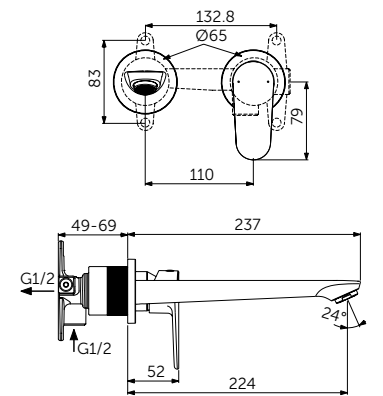

СМЕСИТЕЛЬ ДЛЯ РАКОВИНЫ GRANDE

ОПИСАНИЕ

Без донного клапана
С донным клапаном click-clack

Артикул

BC554XG
BD131XG

- Система монтажа EasyFix®
- Аэратор Slim 5 л/мин
- FirmaFlow® картридж на керамических дисках 28 мм
- Ограничитель температуры
- Гибкая подводка G3/8 PEX
- Зона комфорта: высота 120 мм

СМЕСИТЕЛЬ ДЛЯ РАКОВИНЫ GRANDE

ОПИСАНИЕ

С металлическим донным клапаном

Артикул

BC699XG

- Система монтажа EasyFix®
- Аэратор Slim 5 л/мин
- FirmaFlow® картридж на керамических дисках 28 мм
- Ограничитель температуры
- Гибкая подводка G3/8 PEX
- Зона комфорта: высота 120 мм
- Рекомендован только для раковин с переливом

СМЕСИТЕЛЬ ДЛЯ РАКОВИНЫ GRANDE, РУКОЯТКА СБОКУ

ОПИСАНИЕ

Без донного клапана

Артикул

BC555XG

- Система монтажа EasyFix®
- Аэратор Slim 5 л/мин
- FirmaFlow® картридж на керамических дисках 28 мм
- Ограничитель температуры
- Гибкая подводка G3/8 PEX
- Зона комфорта: высота 159 мм

СМЕСИТЕЛЬ ДЛЯ РАКОВИНЫ GRANDE, РУКОЯТКА СБОКУ

ОПИСАНИЕ

С металлическим донным клапаном

Артикул

BC703XG

- Система монтажа EasyFix®
- Аэратор Slim 5 л/мин
- FirmaFlow® картридж на керамических дисках 28 мм
- Ограничитель температуры
- Гибкая подводка G3/8 PEX
- Зона комфорта: высота 159 мм
- Рекомендован только для раковин с переливом

Простой монтаж
Easy Fix

Экономия воды

Light-Move

ВСТРАИВАЕМЫЙ СМЕСИТЕЛЬ ДЛЯ РАКОВИНЫ (НАСТЕННЫЙ КОМПЛЕКТ)

ОПИСАНИЕ

Литой излив 224 мм

Артикул

BD133XG

- Металлическая накладка
- Металлическая рукоятка с индикаторами горячей / холодной воды
- Аэратор Slim 5 л/мин
- Встраиваемый комплект A1313NU приобретается дополнительно

СМЕСИТЕЛЬ ДЛЯ БИДЕ

ОПИСАНИЕ

С металлическим донным клапаном

Артикул

BC705XG