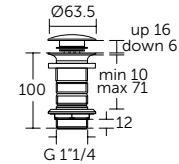

ДИЗАЙН-СИФОН ДЛЯ РАКОВИН

ОПИСАНИЕ	Артикул
Сифон 1 1/4" для раковин	T4441XG
<ul style="list-style-type: none"> 32 x 75 мм 	

OLEAS™ M1

ОПИСАНИЕ	Артикул
Округлая панель смыва	R0115A6

- Округлый дизайн
- Двойной смыв
- Механическое управление
- Усилие приведения в действие < 20N