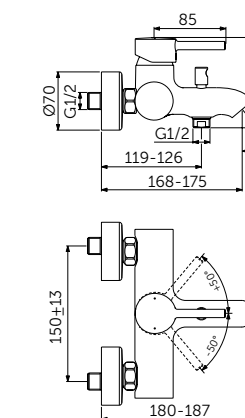

СМЕСИТЕЛЬ ДЛЯ РАКОВИНЫ

ОПИСАНИЕ	Артикул
Без донного клапана	BC268XG
С металлическим донным клапаном click-clack	BC822XG

- Система монтажа EasyFix®
- Скрытый аэратор 5 л/мин
- FirmaFlow® картридж на керамических дисках 28 мм
- Ограничитель температуры
- Гибкая подводка G3/8 PEX
- Зона комфорта: высота 75 мм
- BC822XG рекомендован только для раковин с переливом

ВСТРАИВАЕМЫЙ СМЕСИТЕЛЬ ДЛЯ РАКОВИНЫ (НАСТЕННЫЙ КОМПЛЕКТ)

ОПИСАНИЕ	Артикул
Трубчатый излив 190 мм	A6938XG

- Металлическая накладка
- Металлическая рукоятка с индикаторами горячей / холодной воды
- Скрытый аэратор
- Встраиваемый комплект A1313NU приобретается дополнительно

СМЕСИТЕЛЬ ДЛЯ РАКОВИНЫ

ОПИСАНИЕ	Артикул
С металлическим донным клапаном	BC193XG

- Система монтажа EasyFix®
- Скрытый аэратор 5 л/мин
- FirmaFlow® картридж на керамических дисках 28 мм
- Ограничитель температуры
- Гибкая подводка G3/8 PEX
- Зона комфорта: высота 75 мм
- Рекомендован только для раковин с переливом

СМЕСИТЕЛЬ ДЛЯ БИДЕ

ОПИСАНИЕ	Артикул
С металлическим донным клапаном	BC197XG

- Система монтажа EasyFix®
- Аэратор на шаровом шарнире 5 л/мин
- FirmaFlow® картридж на керамических дисках 28 мм
- Ограничитель температуры
- Гибкая подводка G3/8 PEX

VESSEL СМЕСИТЕЛЬ ДЛЯ РАКОВИНЫ-ЧАШИ

ОПИСАНИЕ	Артикул
Без донного клапана	BC269XG
С металлическим донным клапаном click-clack	BD137XG

- Система монтажа EasyFix®
- Скрытый аэратор 5 л/мин
- FirmaFlow® картридж на керамических дисках 28 мм
- Ограничитель температуры
- С винтовым соединением
- Гибкая подводка G3/8 PEX
- Зона комфорта: высота 250 мм

НАСТЕННЫЙ СМЕСИТЕЛЬ ДЛЯ ДУША

ОПИСАНИЕ	Артикул
Без переключения	BC200XG