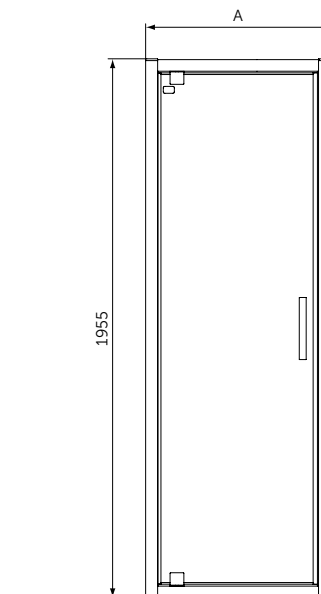

QUADRANT

ОПИСАНИЕ	Артикул
Сегментное душевое ограждение (полный комплект) 80x80	K9250V3
Сегментное душевое ограждение (полный комплект) 90x90	K9251V3
Сегментное душевое ограждение (полный комплект) 100x100	K9252V3

- Высота 1950 мм
- Хромированные металлические ручки
- Ролики с плавным ходом
- Легкое защелкивание верхних роликов
- Для монтажа с поддоном или без поддона
- Реверсивный монтаж

	A (мм)	B (мм)	C (мм)
K9250	770-795	195	770-795
K9251	870-895	295	870-895
K9252	970-995	395	970-995

CORNER ENTRY

ОПИСАНИЕ	Артикул
Панель-дверь для комплектации квадратного / прямоугольного ограждения 80	K9259V3
Панель-дверь для комплектации квадратного / прямоугольного ограждения 90	K9261V3
Панель-дверь для комплектации квадратного / прямоугольного ограждения 100	K9262V3
Панель-дверь для комплектации квадратного / прямоугольного ограждения 120	K9264V3

- Высота 1950 мм
- Хромированная металлическая ручка
- Ролики с плавным ходом
- Легкое защелкивание верхних роликов
- Для монтажа с поддоном или без поддона
- Реверсивный монтаж

	A (мм)	B (мм)	C (мм)
K9259	280	770-820	410
K9261	420	870-920	460
K9262	420	970-1020	470
K9264	575	1170-1220	515

PIVOT

ОПИСАНИЕ	Артикул
Распашная дверь в нишу 80	K9268V3
Распашная дверь в нишу 90	K9270V3
Распашная дверь в нишу 100	K9272V3

- Высота 1950 мм
- Хромированная металлическая ручка
- Ролики с плавным ходом
- Легкое защелкивание верхних роликов
- Для монтажа с поддоном или без поддона
- Реверсивный монтаж

	A (мм)
K9268	770-820
K9270	870-920
K9272	970-1020

SLIDER

ОПИСАНИЕ	Артикул
Сдвижная дверь в нишу 100	K9273V3
Сдвижная дверь в нишу 105	K9274V3
Сдвижная дверь в нишу 110	K9275V3
Сдвижная дверь в нишу 120	K9277V3
Сдвижная дверь в нишу 140	K9278V3