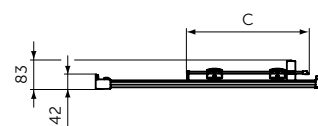

A (мм)	B (мм)	C (мм)
K9259	280	770-820	410
K9261	420	870-920	460
K9262	420	970-1020	470
K9264	575	1170-1220	515