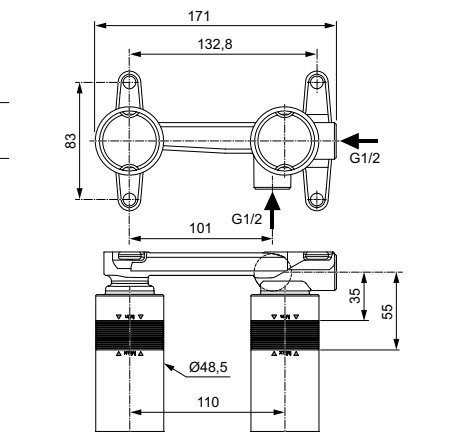

Артикул

A1313NU

ВСТРАИВАЕМЫЙ СМЕСИТЕЛЬ ДЛЯ ДУША

ОПИСАНИЕ

Без переключения

- Настенный комплект
- Для монтажа с комплектом A1000NU (приобретается дополнительно)
- Металлическая рукоятка с индикаторами горячей / холодной воды
- Металлическая накладка