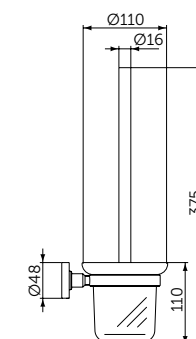

ТУАЛЕТНАЯ ЩЕТКА С ДЕРЖАТЕЛЕМ

ОПИСАНИЕ

Туалетная щетка с держателем

- Ш:110 В:375 Г:139 мм
- Матовое стекло
- Черная щетка
- Для настенного монтажа

Артикул
A9119XG