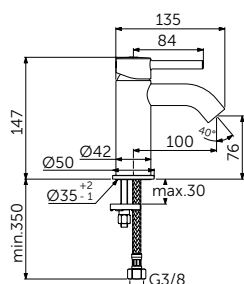

СМЕСИТЕЛЬ ДЛЯ РАКОВИНЫ

ОПИСАНИЕ	Артикул
Без донного клапана	BC268XG
С металлическим донным клапаном click-clack	BC822XG

- Система монтажа EasyFix®
- Скрытый аэратор 5 л/мин
- FirmaFlow® картридж на керамических дисках 28 мм
- Ограничитель температуры
- Гибкая подводка G3/8 PEX
- Зона комфорта: высота 75 мм
- BC822XG рекомендован только для раковин с переливом

ВСТРАИВАЕМЫЙ СМЕСИТЕЛЬ ДЛЯ РАКОВИНЫ (НАСТЕННЫЙ КОМПЛЕКТ)

ОПИСАНИЕ	Артикул
Трубчатый излив 190 мм	A6938XG

- Металлическая накладка
- Металлическая рукоятка с индикаторами горячей / холодной воды
- Скрытый аэратор
- Встраиваемый комплект A1313NU приобретается дополнительно

СМЕСИТЕЛЬ ДЛЯ РАКОВИНЫ

ОПИСАНИЕ	Артикул
С металлическим донным клапаном	BC193XG

- Система монтажа EasyFix®
- Скрытый аэратор 5 л/мин
- FirmaFlow® картридж на керамических дисках 28 мм
- Ограничитель температуры
- Гибкая подводка G3/8 PEX
- Зона комфорта: высота 75 мм
- Рекомендован только для раковин с переливом

СМЕСИТЕЛЬ ДЛЯ БИДЕ

ОПИСАНИЕ	Артикул
С металлическим донным клапаном	BC197XG

- Система монтажа EasyFix®
- Аэратор на шаровом шарнире 5 л/мин
- FirmaFlow® картридж на керамических дисках 28 мм
- Ограничитель температуры
- Гибкая подводка G3/8 PEX

VESSEL СМЕСИТЕЛЬ ДЛЯ РАКОВИНЫ-ЧАШИ

ОПИСАНИЕ	Артикул
Без донного клапана	BC269XG
С металлическим донным клапаном click-clack	BD137XG

- Система монтажа EasyFix®
- Скрытый аэратор 5 л/мин
- FirmaFlow® картридж на керамических дисках 28 мм
- Ограничитель температуры
- С винтовым соединением
- Гибкая подводка G3/8 PEX
- Зона комфорта: высота 250 мм

НАСТЕННЫЙ СМЕСИТЕЛЬ ДЛЯ ДУША

ОПИСАНИЕ	Артикул
Без переключения	BC200XG