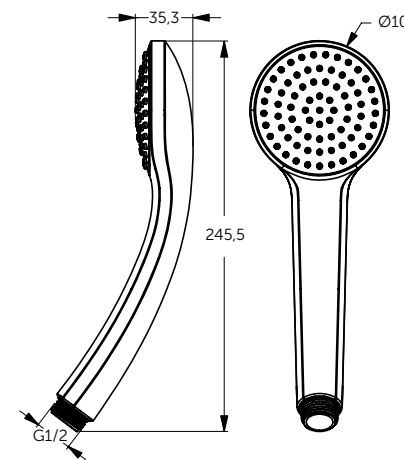

ДУШЕВОЙ ГАРНИТУР

ОПИСАНИЕ	Артикул
Ручной душ и штанга 600 мм	BD142XG

- 1-функциональная душевая лейка 100 мм
- Штанга 600 мм
- Крепление к стене регулируется по вертикали для легкой установки
- Легкоочищаемые резиновые форсунки
- Ограничение потока 8 л/мин.
- Шланг 1750 мм Idealflex
- Регулируемый по высоте и углу наклона слайдер

ДУШЕВАЯ СИСТЕМА СО СМЕСИТЕЛЕМ ДЛЯ ВАННЫ - 1507 ММ

ОПИСАНИЕ	Артикул
Однорукоятковый смеситель для ванны/душа, ручной душ, верхний душ	BC749XG

- Картридж 38 мм FirmaFlow с функцией HWTC (ограничение горячей воды) и CLICK
- Монтаж на стандартных эксцентриках, скрытые гайки
- Металлическая рукоятка с индикаторами горячей / холодной воды
- Встроенный обратный клапан
- 3-х ходовой керамический переключатель интегрирован в рукоятку 360°
- Металлическое крепление к стене (компенсация до 10 мм)
- Пластиковый верхний душ 200 мм, ограничение потока 12 л/мин.
- 1-функциональная душевая лейка Idealrain 100 мм, ограничение потока 8 л/мин.
- Шланг 1750 мм Idealflex

РУЧНОЙ ДУШ

ОПИСАНИЕ	Артикул
Ø 100 мм	B9402XG

- 1-функциональная душевая лейка
- Легкоочищаемые резиновые форсунки
- Подсоединение G 1/2"
- Ограничение потока 8 л/мин. (съемный ограничитель)

РУЧНОЙ ДУШ

ОПИСАНИЕ	Артикул
Stick	BC774XG