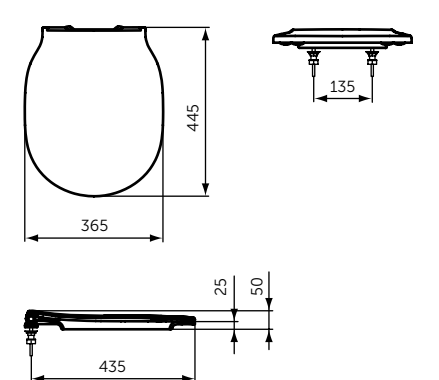

VANITY 840 MM

ОПИСАНИЕ

Раковина Vanity 840 мм

- С отверстием под смеситель
- С отверстием перелива
- Для настенного монтажа
- Совместим с подстольем Tesi 800 мм T0051ZT (приобретается дополнительно)

Артикул
E0279V3

VANITY 640 MM

ОПИСАНИЕ

Раковина Vanity 640 мм

- С отверстием под смеситель
- С отверстием перелива
- Для настенного монтажа
- Совместим с подстольем Tesi 600 мм T0050ZT (приобретается дополнительно)

Артикул
E0289V3

РАКОВИНА CUBE 600 MM

ОПИСАНИЕ

Раковина CUBE 600 мм

- С отверстием под смеситель
- С отверстием перелива
- Для настенного монтажа

Артикул
E0298V3

РАКОВИНА CUBE 400 MM

ОПИСАНИЕ

Раковина CUBE 400 мм

- С отверстием под смеситель
- С отверстием перелива
- Для настенного монтажа

Артикул
E0307V3

ПОДВЕСНОЙ УНИТАЗ С ТЕХНОЛОГИЕЙ AQUABLADE®

ОПИСАНИЕ

Подвесной унитаз с технологией AquaBlade®

- Технология смыва AquaBlade®
- Полностью скрытое крепление
- Экономичный смыв 4,5/3 л
- Совместим с сиденьем E0368V3 (приобретается дополнительно)

Артикул
E0054V3

ПОДВЕСНОЙ УНИТАЗ С ТЕХНОЛОГИЕЙ RIMLS+

ОПИСАНИЕ

Подвесной унитаз с технологией RimLS+

- Технология смыва RimLS+
- Полностью скрытое крепление
- Экономичный смыв 4,5/3 л
- Совместим с сиденьем E0368V3 (приобретается дополнительно)

Артикул
E2288V3

ТОНКОЕ СИДЕНЬЕ И КРЫШКА

ОПИСАНИЕ

Тонкое сиденье и крышка, тип wrapover

- С функцией плавного закрытия
- Легкосъемное

Артикул
E0368V3

ПОДВЕСНОЕ БИДЕ

ОПИСАНИЕ

Подвесное биде

- С отверстием под смеситель
- С отверстием перелива
- С крепежом для полностью скрытого монтажа

Артикул
E0266V3

Aqua Blade

Скрытое крепление

Смыв 4,5 л

Rim LS+

Легкосъемное

Плавное закрытие