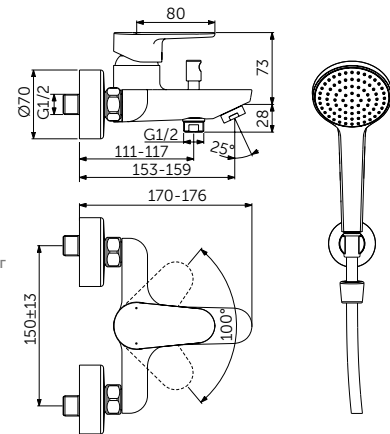

Артикул

BC706XG