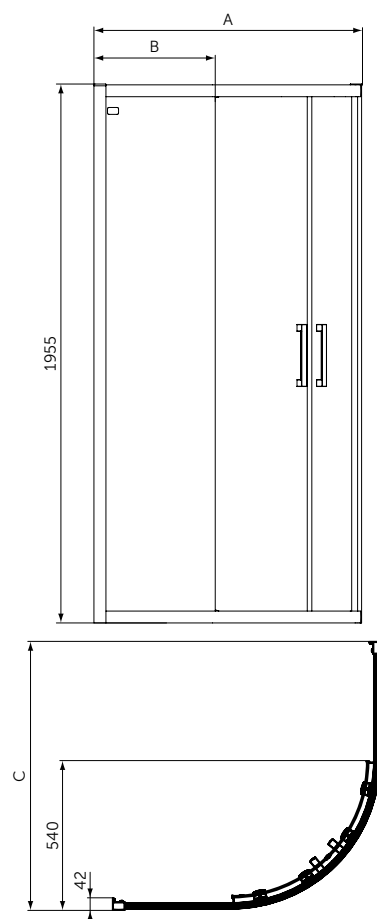

ОПИСАНИЕ	Артикул
Сегментное душевое ограждение (полный комплект) 80x80	K9250V3
Сегментное душевое ограждение (полный комплект) 90x90	K9251V3
Сегментное душевое ограждение (полный комплект) 100x100	K9252V3

- Высота 1950 мм
- Хромированные металлические ручки
- Ролики с плавным ходом
- Легкое защелкивание верхних роликов
- Для монтажа с поддоном или без поддона
- Реверсивный монтаж

	A (мм)	B (мм)	C (мм)
K9250	770-795	195	770-795
K9251	870-895	295	870-895
K9252	970-995	395	970-995