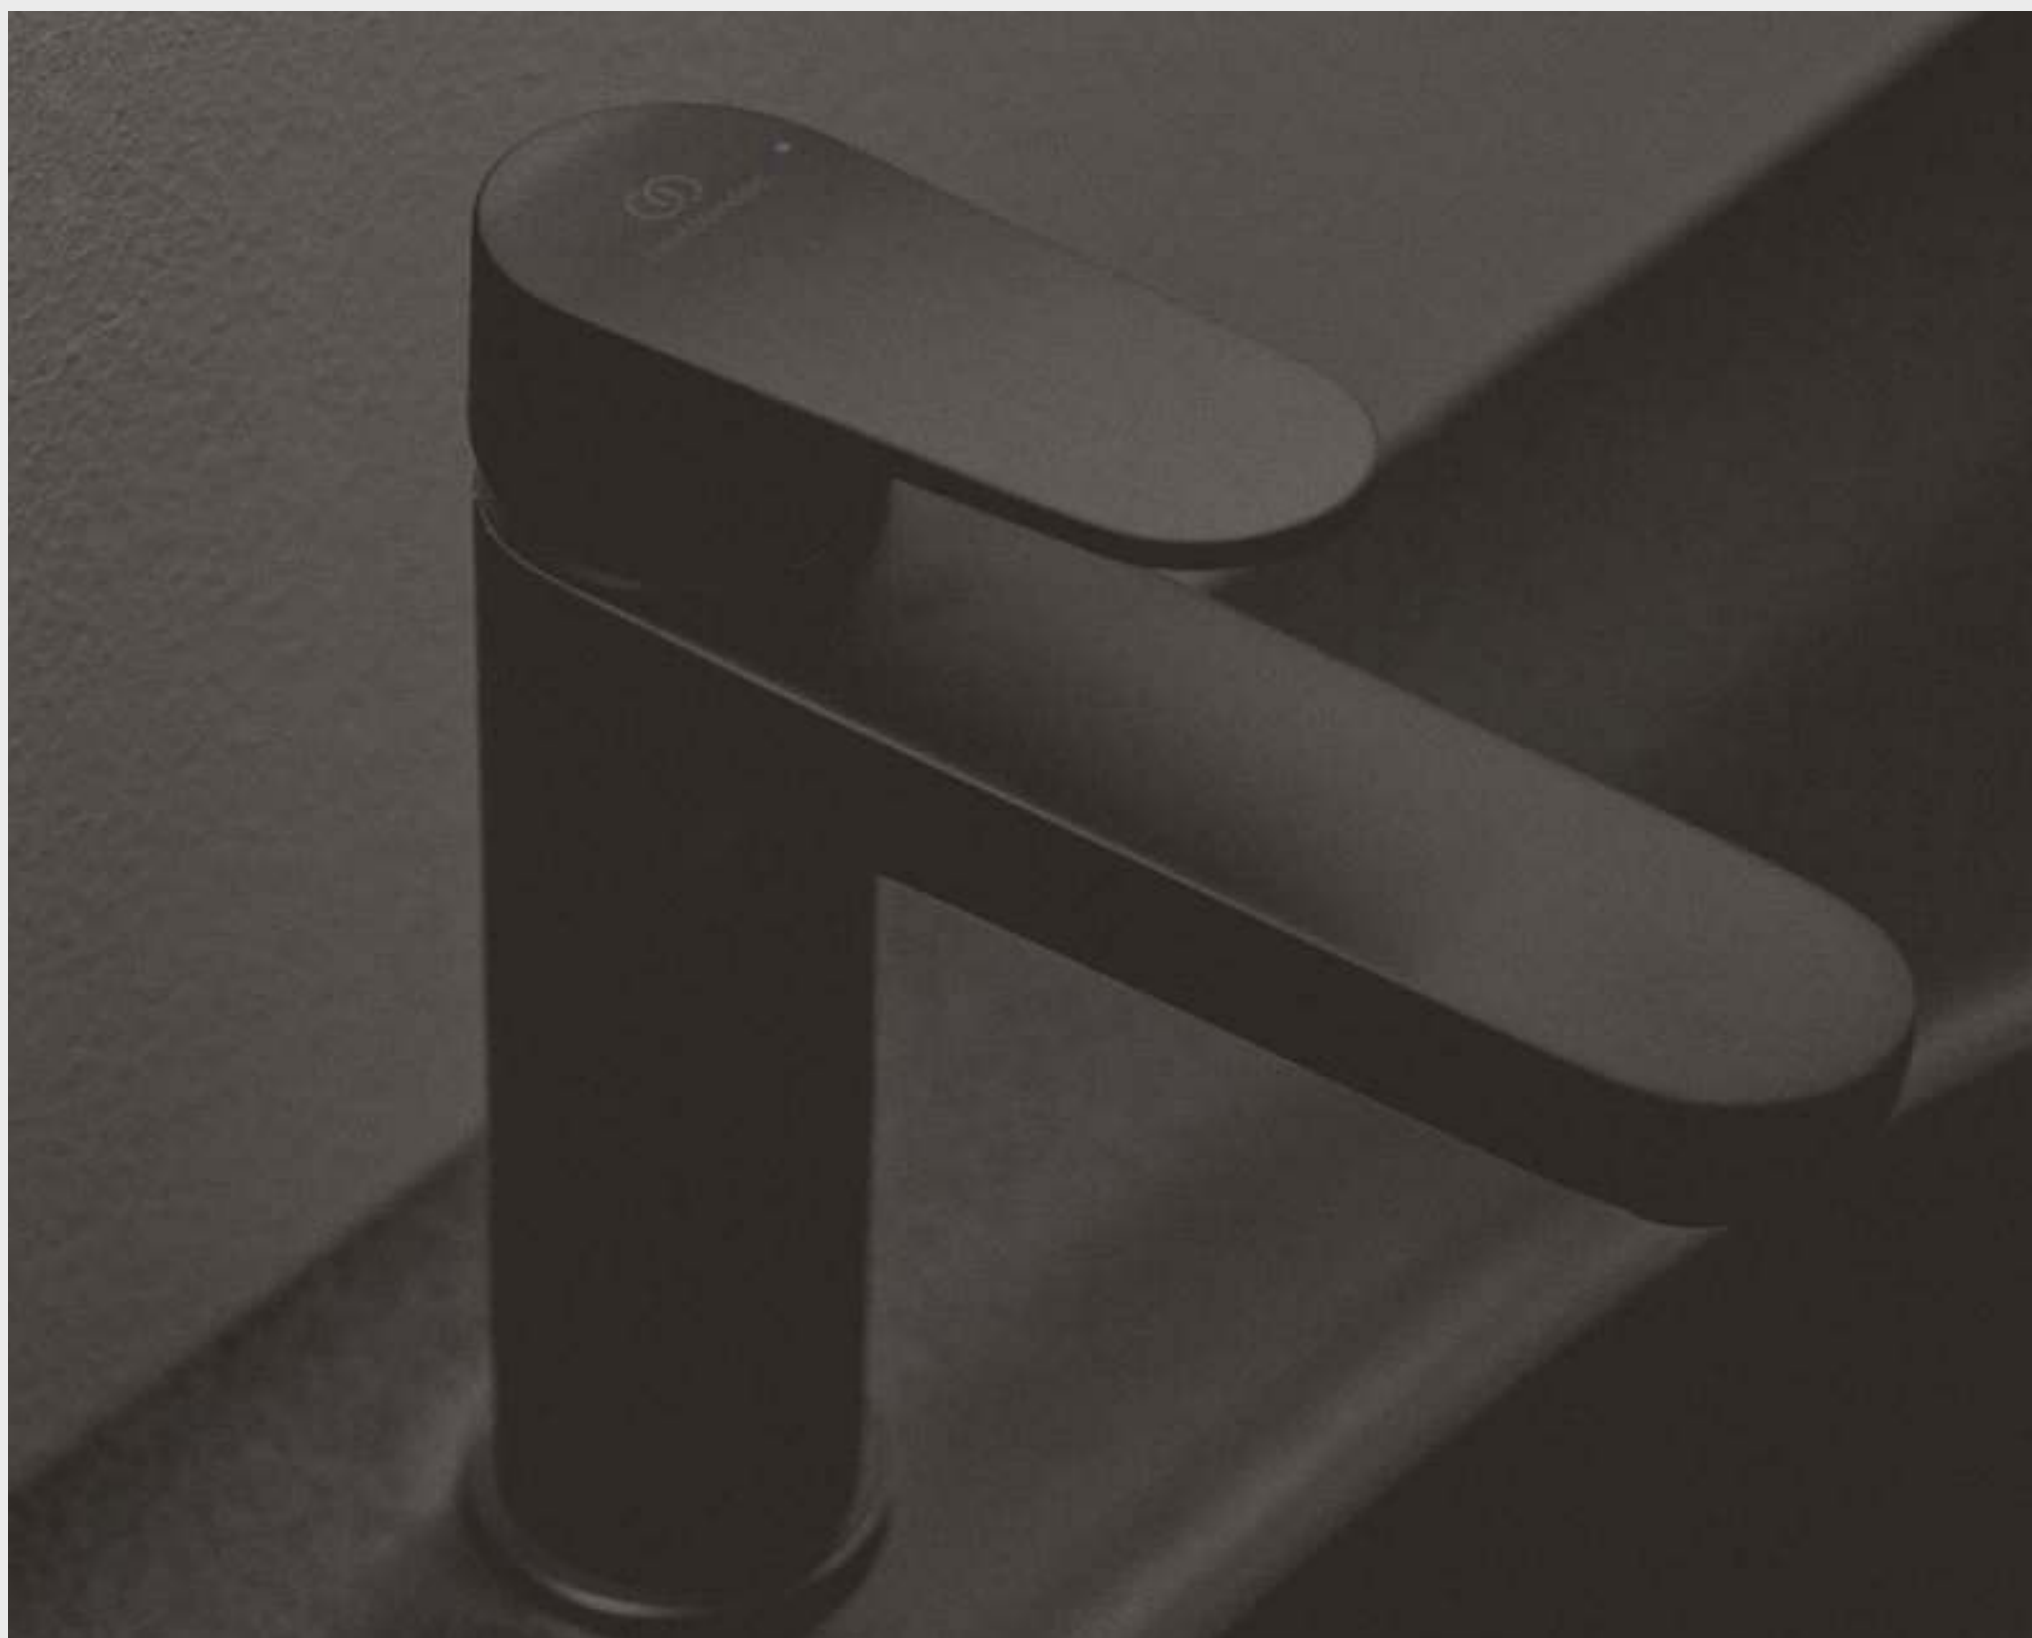

FirmaFlow®

СКРЫТОЕ СОВЕРШЕНСТВО С 1969 ГОДА

Мы первыми изобрели картридж на керамических дисках в 1969 году, и эта инновация изменила то, как люди используют ваннные комнаты и позволила создать однорычажный смеситель. Прошло уже более 50 лет с момента его изобретения, но и сегодня картридж на керамических дисках FirmaFlow® является бесспорным лидером рынка, благодаря своим инновационным технологиям и таким исключительным характеристикам, как долговечность, уровень комфорта и контроля, в два раза превышающих отраслевые стандарты.

РЕГУЛИРОВКА ECOFLOW

ВОДА - ЭТО ДРАГОЦЕННЫЙ РЕСУРС. ЭКОНОМЬТЕ ВОДУ С ECOFLOW

Наша система регулировки EcoFlow снижает расход воды до 5л/мин без ущерба для комфорта.

МОНТАЖ EASYFIX

ПРОСТАЯ И БЫСТРАЯ УСТАНОВКА.

EasyFix делает установку простой и, помимо своей надежности, сокращает время технического обслуживания и монтажа на 30%.

LIGHTMOVE

ПРЕВОСХОДНАЯ ТОЧНОСТЬ РЕГУЛИРОВКИ ТЕМПЕРАТУРЫ ВОДЫ.

Картридж FirmaFlow® обеспечивает более точную регулировку температуры между 34 °C и 42 °C. Главным преимуществом технологии LightMove®, улучшающей удобство использования рукоятки, является точность регулировки, а встроенный ограничитель горячей воды оставляет угрозу ожогов в прошлом.