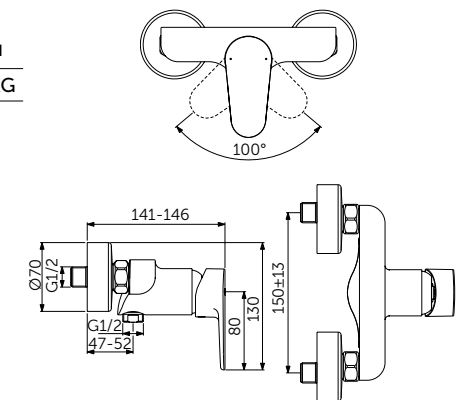

НАСТЕННЫЙ СМЕСИТЕЛЬ ДЛЯ ВАННЫ/ДУША

ОПИСАНИЕ

С автоматическим переключением ванна/душ

Артикул

BC500XG

- FirmaFlow® картридж на керамических дисках 38 мм
- Ограничитель температуры
- Обратный клапан
- Скрытый аэратор
- Монтаж на стандартных эксцентриках