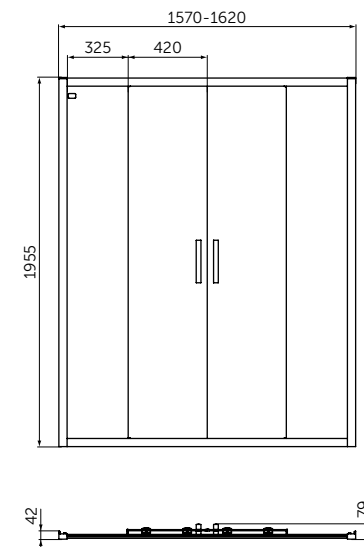

Артикул

K9282V3