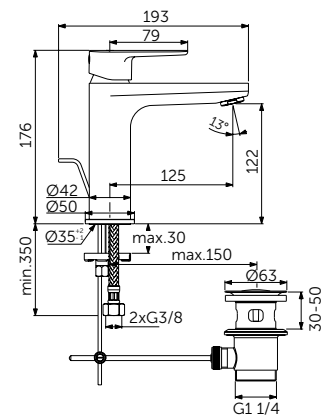

СМЕСИТЕЛЬ ДЛЯ РАКОВИНЫ GRANDE

ОПИСАНИЕ

Без донного клапана
С донным клапаном click-clack

Артикул

BC554XG
BD131XG

- Система монтажа EasyFix®
- Аэратор Slim 5 л/мин
- FirmaFlow® картридж на керамических дисках 28 мм
- Ограничитель температуры
- Гибкая подводка G3/8 PEX
- Зона комфорта: высота 120 мм

СМЕСИТЕЛЬ ДЛЯ РАКОВИНЫ GRANDE

ОПИСАНИЕ

С металлическим донным клапаном

Артикул

BC699XG

- Система монтажа EasyFix®
- Аэратор Slim 5 л/мин
- FirmaFlow® картридж на керамических дисках 28 мм
- Ограничитель температуры
- Гибкая подводка G3/8 PEX
- Зона комфорта: высота 120 мм
- Рекомендован только для раковин с переливом

СМЕСИТЕЛЬ ДЛЯ РАКОВИНЫ GRANDE, РУКОЯТКА СБОКУ

ОПИСАНИЕ

Без донного клапана

Артикул

BC555XG

- Система монтажа EasyFix®
- Аэратор Slim 5 л/мин
- FirmaFlow® картридж на керамических дисках 28 мм
- Ограничитель температуры
- Гибкая подводка G3/8 PEX
- Зона комфорта: высота 159 мм

СМЕСИТЕЛЬ ДЛЯ РАКОВИНЫ GRANDE, РУКОЯТКА СБОКУ

ОПИСАНИЕ

С металлическим донным клапаном

Артикул

BC703XG

- Система монтажа EasyFix®
- Аэратор Slim 5 л/мин
- FirmaFlow® картридж на керамических дисках 28 мм
- Ограничитель температуры
- Гибкая подводка G3/8 PEX
- Зона комфорта: высота 159 мм
- Рекомендован только для раковин с переливом

Простой монтаж
Easy Fix

Экономия воды

Light-Move

ВСТРАИВАЕМЫЙ СМЕСИТЕЛЬ ДЛЯ РАКОВИНЫ (НАСТЕННЫЙ КОМПЛЕКТ)

ОПИСАНИЕ

Литой излив 224 мм

Артикул

BD133XG

- Металлическая накладка
- Металлическая рукоятка с индикаторами горячей / холодной воды
- Аэратор Slim 5 л/мин
- Встраиваемый комплект A1313NU приобретается дополнительно

СМЕСИТЕЛЬ ДЛЯ БИДЕ

ОПИСАНИЕ

С металлическим донным клапаном

Артикул

BC705XG