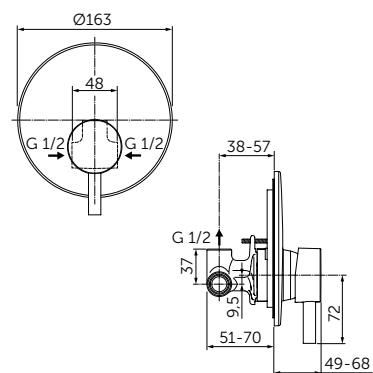

Артикул

A6940XG