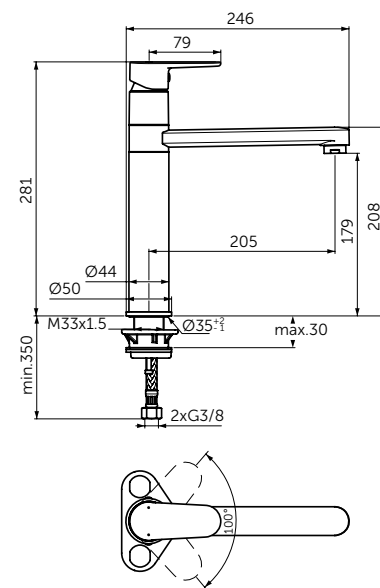

Простой монтаж Easy Fix

Blue Start

Технология Click

Экономия воды

Комфортная Высота

Ограничитель Температуры

КЛАССИЧЕСКИ СОВРЕМЕННЫЕ,
НАШИ КОЛЛЕКЦИИ В ЧЕРНОМ
МАТОВОМ ПОКРЫТИИ
ПРЕДЛАГАЮТ ВАМ ВЫБРАТЬ
КОНТРАСТ С ОБЩЕПРИНЯТЫМ
И СОЗДАЮТ УТОНЧЕННЫЙ
ДИЗАЙН, КОТОРЫМ ВЫ БУДЕТЕ
НАСЛАЖДАТЬСЯ ДЕНЬ ОТО ДНЯ.
СТИЛЬНОЕ ПО СВОЕЙ СУТИ,
ЭТО ИЗЯЩНОЕ ПОКРЫТИЕ
ПРИВНЕСЕТ ОСОБЫЕ ШТРИХИ
В ЛЮБОЕ ПОМЕЩЕНИЕ.