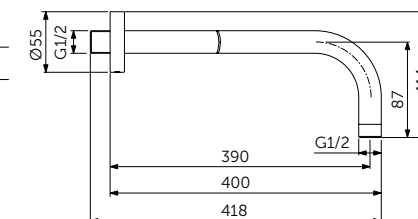

Легкоочищаемые Форсунки

Душ из Металла

Легкость очистки EasyClean

Защита от Скручивания

Универсальное Подсоединение

Выдерживает до 50 кг

Выдерживает давление до 5 бар

Широкая зона Потока

Металлический душ

Эко-регулировка Потока