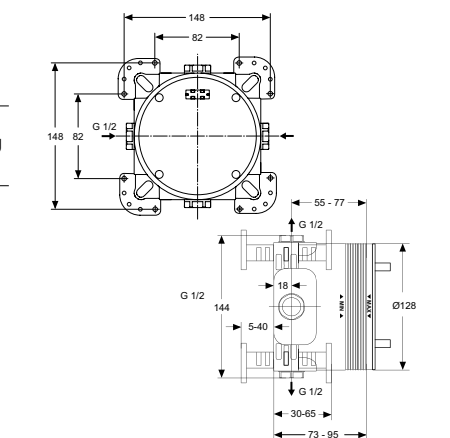

Артикул

A7349XG

EASY-BOX ВСТРАИВАЕМЫЙ КОМПЛЕКТ

ОПИСАНИЕ

Встраиваемый комплект для комбинации с однорукоятковыми или термостатическими встраиваемыми смесителями для душа и ванны/душа

Артикул

A1000NU

Light-Move