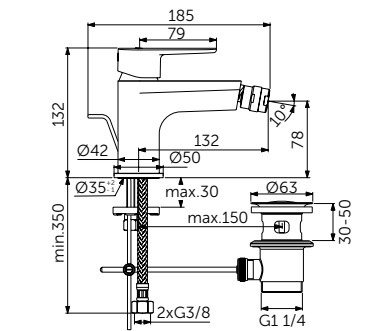

СМЕСИТЕЛЬ ДЛЯ РАКОВИНЫ GRANDE

ОПИСАНИЕ

Без донного клапана
С донным клапаном click-clack

Артикул

BC554XG
BD131XG

- Система монтажа EasyFix®
- Аэратор Slim 5 л/мин
- FirmaFlow® картридж на керамических дисках 28 мм
- Ограничитель температуры
- Гибкая подводка G3/8 PEX
- Зона комфорта: высота 120 мм

СМЕСИТЕЛЬ ДЛЯ РАКОВИНЫ GRANDE

ОПИСАНИЕ

С металлическим донным клапаном

Артикул

BC699XG

- Система монтажа EasyFix®
- Аэратор Slim 5 л/мин
- FirmaFlow® картридж на керамических дисках 28 мм
- Ограничитель температуры
- Гибкая подводка G3/8 PEX
- Зона комфорта: высота 120 мм
- Рекомендован только для раковин с переливом

СМЕСИТЕЛЬ ДЛЯ РАКОВИНЫ GRANDE, РУКОЯТКА СБОКУ

ОПИСАНИЕ

Без донного клапана

Артикул

BC555XG

- Система монтажа EasyFix®
- Аэратор Slim 5 л/мин
- FirmaFlow® картридж на керамических дисках 28 мм
- Ограничитель температуры
- Гибкая подводка G3/8 PEX
- Зона комфорта: высота 159 мм

СМЕСИТЕЛЬ ДЛЯ РАКОВИНЫ GRANDE, РУКОЯТКА СБОКУ

ОПИСАНИЕ

С металлическим донным клапаном

Артикул

BC703XG

- Система монтажа EasyFix®
- Аэратор Slim 5 л/мин
- FirmaFlow® картридж на керамических дисках 28 мм
- Ограничитель температуры
- Гибкая подводка G3/8 PEX
- Зона комфорта: высота 159 мм
- Рекомендован только для раковин с переливом

Простой монтаж
Easy Fix

Экономия воды

Light-Move

ВСТРАИВАЕМЫЙ СМЕСИТЕЛЬ ДЛЯ РАКОВИНЫ (НАСТЕННЫЙ КОМПЛЕКТ)

ОПИСАНИЕ

Литой излив 224 мм

Артикул

BD133XG

- Металлическая накладка
- Металлическая рукоятка с индикаторами горячей / холодной воды
- Аэратор Slim 5 л/мин
- Встраиваемый комплект A1313NU приобретается дополнительно

СМЕСИТЕЛЬ ДЛЯ БИДЕ

ОПИСАНИЕ

С металлическим донным клапаном

Артикул

BC705XG