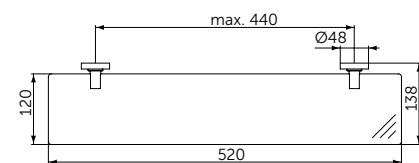

Артикул
A9120XG

СТЕКЛЯННАЯ ПОЛКА

ОПИСАНИЕ

Стеклянная полка

- Ш:520 В:48 Г:138 мм
- Матовое стекло
- Для настенного монтажа

Артикул
A9124XG

ТУАЛЕТНАЯ ЩЕТКА С ДЕРЖАТЕЛЕМ

ОПИСАНИЕ