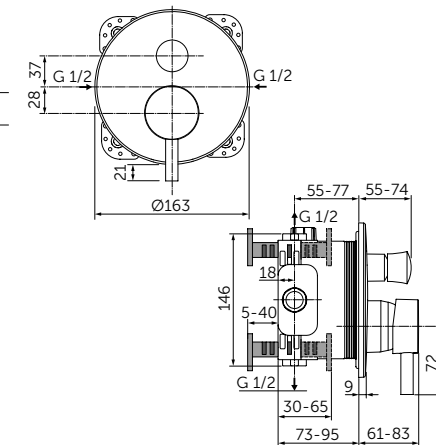

Артикул

A7389XG