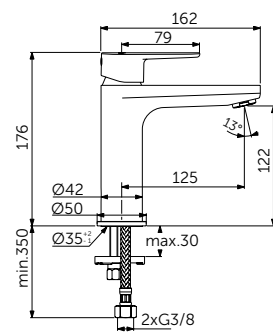

- Система монтажа EasyFix®
- Аэратор Slim 5 л/мин
- FirmaFlow® картридж на керамических дисках 28 мм
- Ограничитель температуры
- Гибкая подводка G3/8 PEX
- Зона комфорта: высота 120 мм

СМЕСИТЕЛЬ ДЛЯ РАКОВИНЫ GRANDE