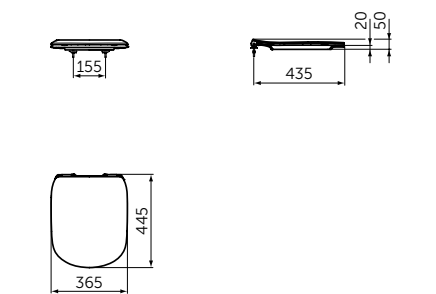

Артикул

T3527V3