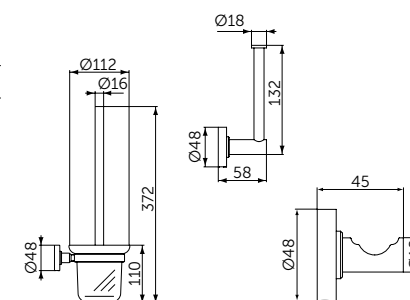

ОПИСАНИЕ

Набор аксессуаров

- A9119XG Туалетная щетка с держателем
- A9132XG Держатель для туалетной бумаги
- A9115XG Крючок

Артикул
A9246XG