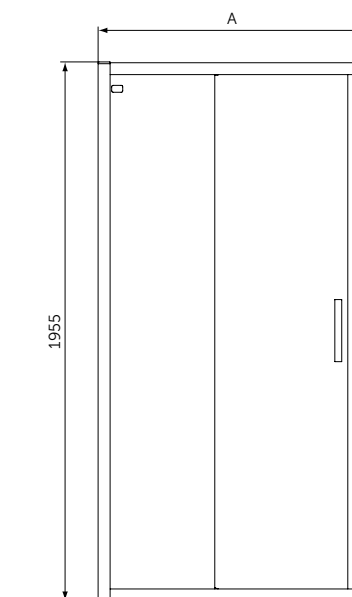

QUADRANT

ОПИСАНИЕ	Артикул
Сегментное душевое ограждение (полный комплект) 80x80	K9250V3
Сегментное душевое ограждение (полный комплект) 90x90	K9251V3
Сегментное душевое ограждение (полный комплект) 100x100	K9252V3

- Высота 1950 мм
- Хромированные металлические ручки
- Ролики с плавным ходом
- Легкое защелкивание верхних роликов
- Для монтажа с поддоном или без поддона
- Реверсивный монтаж

	A (мм)	B (мм)	C (мм)
K9250	770-795	195	770-795
K9251	870-895	295	870-895
K9252	970-995	395	970-995

CORNER ENTRY

ОПИСАНИЕ	Артикул
Панель-дверь для комплектации квадратного / прямоугольного ограждения 80	K9259V3
Панель-дверь для комплектации квадратного / прямоугольного ограждения 90	K9261V3
Панель-дверь для комплектации квадратного / прямоугольного ограждения 100	K9262V3
Панель-дверь для комплектации квадратного / прямоугольного ограждения 120	K9264V3

- Высота 1950 мм
- Хромированная металлическая ручка
- Ролики с плавным ходом
- Легкое защелкивание верхних роликов
- Для монтажа с поддоном или без поддона
- Реверсивный монтаж

	A (мм)	B (мм)	C (мм)
K9259	280	770-820	410
K9261	420	870-920	460
K9262	420	970-1020	470
K9264	575	1170-1220	515

PIVOT

ОПИСАНИЕ	Артикул
Распашная дверь в нишу 80	K9268V3
Распашная дверь в нишу 90	K9270V3
Распашная дверь в нишу 100	K9272V3

- Высота 1950 мм
- Хромированная металлическая ручка
- Ролики с плавным ходом
- Легкое защелкивание верхних роликов
- Для монтажа с поддоном или без поддона
- Реверсивный монтаж

	A (мм)
K9268	770-820
K9270	870-920
K9272	970-1020

SLIDER

ОПИСАНИЕ	Артикул
Сдвижная дверь в нишу 100	K9273V3
Сдвижная дверь в нишу 105	K9274V3
Сдвижная дверь в нишу 110	K9275V3
Сдвижная дверь в нишу 120	K9277V3
Сдвижная дверь в нишу 140	K9278V3