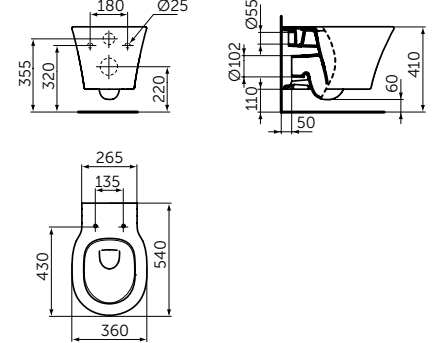

VANITY 840 MM

ОПИСАНИЕ

Раковина Vanity 840 мм

- С отверстием под смеситель
- С отверстием перелива
- Для настенного монтажа
- Совместим с подстольем Tesi 800 мм T0051ZT (приобретается дополнительно)

Артикул
E0279V3

VANITY 640 MM

ОПИСАНИЕ

Раковина Vanity 640 мм

- С отверстием под смеситель
- С отверстием перелива
- Для настенного монтажа
- Совместим с подстольем Tesi 600 мм T0050ZT (приобретается дополнительно)

Артикул
E0289V3

РАКОВИНА CUBE 600 MM

ОПИСАНИЕ

Раковина CUBE 600 мм

- С отверстием под смеситель
- С отверстием перелива
- Для настенного монтажа

Артикул
E0298V3

РАКОВИНА CUBE 400 MM

ОПИСАНИЕ

Раковина CUBE 400 мм

- С отверстием под смеситель
- С отверстием перелива
- Для настенного монтажа

Артикул
E0307V3

ПОДВЕСНОЙ УНИТАЗ С ТЕХНОЛОГИЕЙ AQUABLADE®

ОПИСАНИЕ

Подвесной унитаз с технологией AquaBlade®

- Технология смыва AquaBlade®
- Полностью скрытое крепление
- Экономичный смыв 4,5/3 л
- Совместим с сиденьем E0368V3 (приобретается дополнительно)

Артикул
E0054V3

ПОДВЕСНОЙ УНИТАЗ С ТЕХНОЛОГИЕЙ RIMLS+

ОПИСАНИЕ

Подвесной унитаз с технологией RimLS+

- Технология смыва RimLS+
- Полностью скрытое крепление
- Экономичный смыв 4,5/3 л
- Совместим с сиденьем E0368V3 (приобретается дополнительно)

Артикул
E2288V3

ТОНКОЕ СИДЕНЬЕ И КРЫШКА

ОПИСАНИЕ

Тонкое сиденье и крышка, тип wrapover

- С функцией плавного закрытия
- Легкосъемное

Артикул
E0368V3

ПОДВЕСНОЕ БИДЕ

ОПИСАНИЕ

Подвесное биде

- С отверстием под смеситель
- С отверстием перелива
- С крепежом для полностью скрытого монтажа

Артикул
E0266V3

Aqua Blade

Скрытое крепление

Смыв 4,5 л

Rim LS+

Легкосъемное

Плавное закрытие