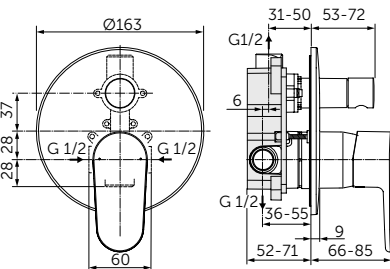

Артикул

A7193XG