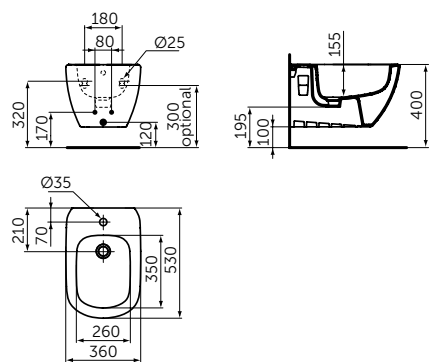

Артикул

T3552V3