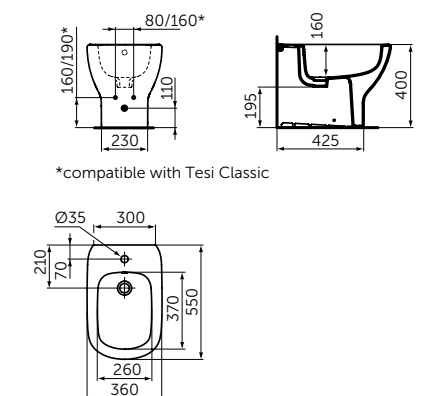

Артикул

T3540V3

*compatible with Tesi Classic

Aqua Blade

Скрытое крепление

Легкосъемное

Плавное закрытие