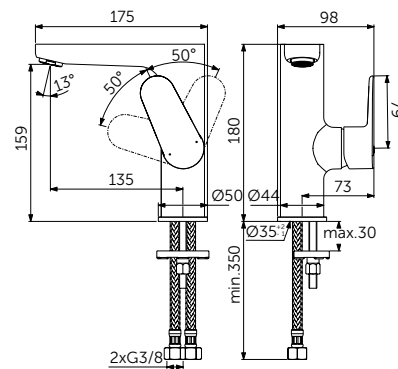

СМЕСИТЕЛЬ ДЛЯ РАКОВИНЫ GRANDE, РУКОЯТКА СБОКУ

ОПИСАНИЕ

Без донного клапана

Артикул

BC555XG

- Система монтажа EasyFix®
- Аэратор Slim 5 л/мин
- FirmaFlow® картридж на керамических дисках 28 мм
- Ограничитель температуры
- Гибкая подводка G3/8 PEX
- Зона комфорта: высота 159 мм