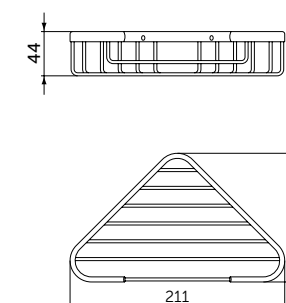

ПОЛОТЕНЦЕДЕРЖАТЕЛЬ

ОПИСАНИЕ

Полотенцедержатель

- Ш:450 В:48 Г:59 мм
- Для настенного монтажа

Артикул
A9117XG

КРЮЧОК

ОПИСАНИЕ

Крючок для полотенца

- Ш:48 В:48 Г:45 мм
- Для настенного монтажа

Артикул
A9115XG

ДЕРЖАТЕЛЬ ДЛЯ ТУАЛЕТНОЙ БУМАГИ

ОПИСАНИЕ

Держатель для туалетной бумаги

- Ш:48 В:147 Г:59 мм
- Для настенного монтажа

Артикул
A9132XG

МЫЛЬНИЦА С ДЕРЖАТЕЛЕМ

ОПИСАНИЕ

Мыльница с держателем

- Ш:114 В:48 Г:127 мм
- Матовое стекло
- Для настенного монтажа

Артикул
A9122XG

СТАКАН С ДЕРЖАТЕЛЕМ

ОПИСАНИЕ

Стакан с держателем

- Ш:66 В:96 Г:103 мм
- Матовое стекло
- Для настенного монтажа

Артикул
A9120XG

СТЕКЛЯННАЯ ПОЛКА

ОПИСАНИЕ

Стеклянная полка

- Ш:520 В:48 Г:138 мм
- Матовое стекло
- Для настенного монтажа

Артикул
A9124XG

ТУАЛЕТНАЯ ЩЕТКА С ДЕРЖАТЕЛЕМ

ОПИСАНИЕ

Туалетная щетка с держателем

- Ш:110 В:375 Г:139 мм
- Матовое стекло
- Черная щетка
- Для настенного монтажа

Артикул
A9119XG

УГЛОВАЯ ПОЛОЧКА

ОПИСАНИЕ

Угловая полочка

- Ш:211 В:44 Г:127 мм
- Для настенного монтажа

Артикул
A9105XG

ПОЛОТЕНЦЕДЕРЖАТЕЛЬ-КОЛЬЦО

ОПИСАНИЕ

Полотенцедержатель-кольцо

- Ш:159 В:159 Г:58 мм
- Для настенного монтажа

Артикул
A9130XG

НАБОР АКСЕССУАРОВ

ОПИСАНИЕ

Набор аксессуаров

- A9119XG Туалетная щетка с держателем
- A9132XG Держатель для туалетной бумаги
- A9115XG Крючок

Артикул
A9246XG

НАБОР АКСЕССУАРОВ

ОПИСАНИЕ

Набор аксессуаров

- A9119XG Туалетная щетка с держателем
- A9120XG Стакан с держателем
- A9122XG Мыльница с держателем

Артикул
A9245XG