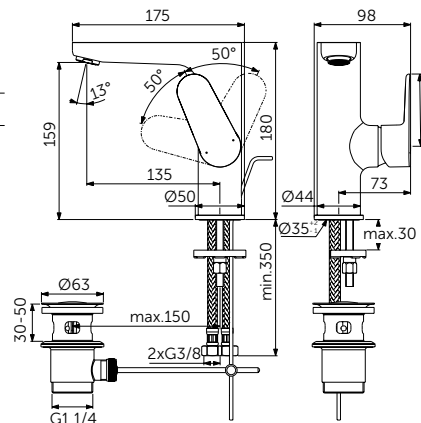

СМЕСИТЕЛЬ ДЛЯ РАКОВИНЫ GRANDE, РУКОЯТКА СБОКУ

ОПИСАНИЕ

С металлическим донным клапаном

Артикул

BC703XG

- Система монтажа EasyFix®
- Аэратор Slim 5 л/мин
- FirmaFlow® картридж на керамических дисках 28 мм
- Ограничитель температуры
- Гибкая подводка G3/8 PEX
- Зона комфорта: высота 159 мм
- Рекомендован только для раковин с переливом