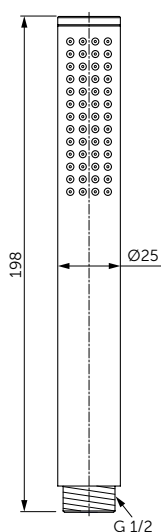

РУЧНОЙ ДУШ

ОПИСАНИЕ	Артикул
Stick	BC774XG

- Металлический ручной душ Stick
- 1-функциональный
- Легкоочищаемые резиновые форсунки
- Подсоединение G 1/2"